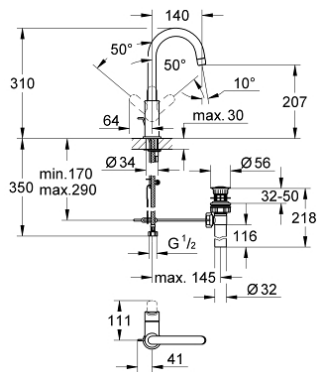

23 093 000 BAUEDGE GRIFERÍA PARA LAVABO 1/2" TAMAÑO L

DESCRIPCIÓN DEL PRODUCTO

- Colour: Cromo
- Instalación en un solo orificio
- Palanca metálica
- GROHE SmoothControl Cartucho de discos cerámicos de 2.8 cm
- GROHE LongLife acabado
- Salida tubular giratoria
- Aireador tipo mousseur
- Desagüe automático
- Mangueras de conexión flexible
- Sistema de instalación rápida

23 093 000 BAUEDGE GRIFERÍA PARA LAVABO 1/2" TAMAÑO L

RECAMBIOS , mayo 2012 – spareParts.validDate.now

1: Palanca accionamiento (Order-nr. 46812000)

2: Cartucho (Order-nr. 46580000)

3: Mousseur completo (Order-nr. 13928000)

4: Varilla del vaciador (Order-nr. 10769000)

5: Juego fijación (Order-nr. 46249000)

6: Anillo de fijación (Order-nr. 07419000)

7: Carcasa (Order-nr. 46581000)

8: Llave de tubo larga (Order-nr. 19017000)*

* Optional accessories