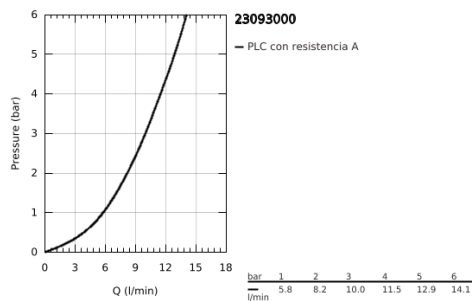

23 093 000 BAUEDGE GRIFERÍA PARA LAVABO 1/2" TAMAÑO L

DESCRIPCIÓN DEL PRODUCTO

- Colour: Cromo
- Instalación en un solo orificio
- Palanca metálica
- GROHE SmoothControl Cartucho de discos cerámicos de 2.8 cm
- GROHE LongLife acabado
- Salida tubular giratoria
- Aireador tipo mousseur
- Desagüe automático
- Mangueras de conexión flexible
- Sistema de instalación rápida

23 093 000 BAUEDGE GRIFERÍA PARA LAVABO 1/2" TAMAÑO L

RECAMBIOS , mayo 2012 – spareParts.validDate.now

1: Palanca accionamiento (Order-nr. 46812000)

2: Cartucho (Order-nr. 46580000)

3: Mousseur completo (Order-nr. 13928000)