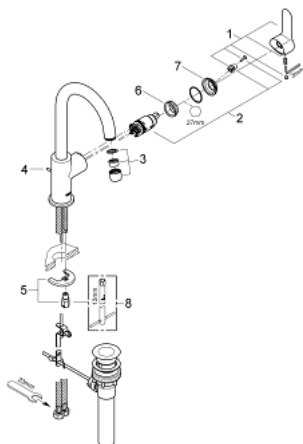

23 093 000 BAUEDGE GRIFERÍA PARA LAVABO 1/2" TAMAÑO L

DESCRIPCIÓN DEL PRODUCTO

- Colour: Cromo
- Instalación en un solo orificio
- Palanca metálica
- GROHE SmoothControl Cartucho de discos cerámicos de 2.8 cm
- GROHE LongLife acabado
- Salida tubular giratoria
- Aireador tipo mousseur
- Desagüe automático
- Mangueras de conexión flexible
- Sistema de instalación rápida

23 093 000 BAUEDGE GRIFERÍA PARA LAVABO 1/2" TAMAÑO L

RECAMBIOS , mayo 2012 – spareParts.validDate.now

1: Palanca accionamiento (Order-nr. 46812000)

2: Cartucho (Order-nr. 46580000)

3: Mousseur completo (Order-nr. 13928000)

4: Varilla del vaciador (Order-nr. 10769000)

5: Juego fijación (Order-nr. 46249000)

6: Anillo de fijación (Order-nr. 07419000)

7: Carcasa (Order-nr. 46581000)

8: Llave de tubo larga (Order-nr. 19017000)*

* Optional accessories