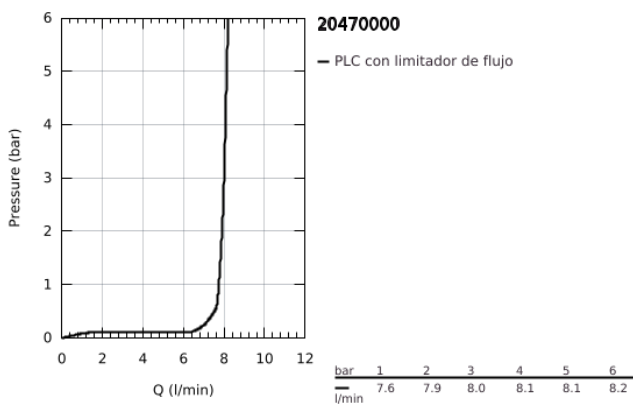

20 470 000 GROHE BAUCLASSIC GRIFERÍA DE LAVABO 3 ORIFICIOS 1/2"

DESCRIPCIÓN DEL PRODUCTO

- Colour: Cromo
- Palanca metálica
- Cartucho cerámico 1/2", 90°
- GROHE LongLife acabado
- Salida con aireador tipo Mousseur
- Desagüe automático
- Mangueras de conexión flexible