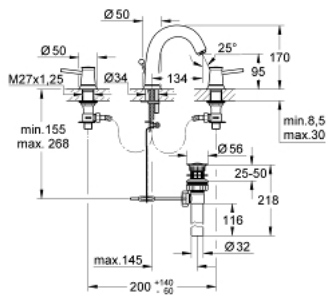

20 470 000 GROHE BAUCLASSIC GRIFERÍA DE LAVABO 3 ORIFICIOS 1/2"

DESCRIPCIÓN DEL PRODUCTO

- Colour: Cromo
- Palanca metálica
- Cartucho cerámico 1/2", 90°
- GROHE LongLife acabado
- Salida con aireador tipo Mousseur
- Desagüe automático
- Mangueras de conexión flexible

20 470 000 GROHE BAUCLASSIC GRIFERÍA DE LAVABO 3 ORIFICIOS 1/2"

RECAMBIOS , agosto 2014 – spareParts.validDate.now

1: SPARE PART MANIJA MEZCLADOR BAUCLASIC (Order-nr. 48145000)

2: SPARE PART MANIJA MEZCLADOR BAUCLASIC (Order-nr. 48146000)

3: Montura cerámica 1/2" (Order-nr. 45882000)

3.1: Junta tórica (Order-nr. 0392400M)

4: Montura cerámica 1/2" (Order-nr. 45883000)

4.1: Junta tórica (Order-nr. 0392400M)

5: Mousseur completo (Order-nr. 13929000)

6: Juego fijación (Order-nr. 46671000)

7: Llave de tubo larga (Order-nr. 19017000)*

* Optional accessories