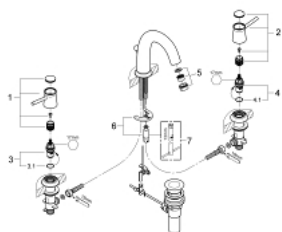

20 470 000 GROHE BAUCLASSIC GRIFERÍA DE LAVABO 3 ORIFICIOS 1/2"

DESCRIPCIÓN DEL PRODUCTO

- Colour: Cromo
- Palanca metálica
- Cartucho cerámico 1/2", 90°
- GROHE LongLife acabado
- Salida con aireador tipo Mousseur
- Desagüe automático
- Mangueras de conexión flexible

20 470 000 GROHE BAUCLASSIC GRIFERÍA DE LAVABO 3 ORIFICIOS 1/2"

RECAMBIOS , agosto 2014 – spareParts.validDate.now

1: SPARE PART MANIJA MEZCLADOR BAUCLASIC (Order-nr. 48145000)

2: SPARE PART MANIJA MEZCLADOR BAUCLASIC (Order-nr. 48146000)

3: Montura cerámica 1/2" (Order-nr. 45882000)

3.1: Junta tórica (Order-nr. 0392400M)

4: Montura cerámica 1/2" (Order-nr. 45883000)

4.1: Junta tórica (Order-nr. 0392400M)

5: Mousseur completo (Order-nr. 13929000)

6: Juego fijación (Order-nr. 46671000)

7: Llave de tubo larga (Order-nr. 19017000)*

* Optional accessories