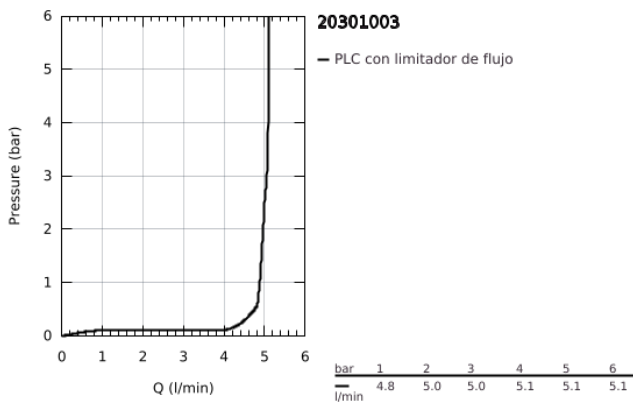

## 20 301 003 GROHE PLUS GRIFERÍA PARA LAVABO 3 ORIFICIOS TAMAÑO M

### DESCRIPCIÓN DEL PRODUCTO

- Colour: Cromo
- Palanca metálica
- Cartucho cerámico 1/2", 90°
- GROHE LongLife acabado
- Tecnología GROHE EcoJoy ahorro de agua y flujo perfecto
- Caudal máximo a 3 bar: 5 l/min
- Mousseur SpeedClean
- GROHE AquaGuide aireador ajustable mousseur
- Sistema de instalación rápida
- Incluye desagüe automático 1 1/4"
- GROHE FastFixation instalación rápida
- Manguera de conexión flexible a prueba de presión entre la salida y los manerales
- Rosca de conexión 1/2" x 1.5 cm