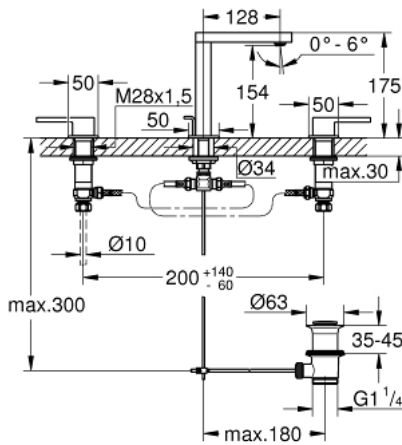

## 20 301 003 GROHE PLUS GRIFERÍA PARA LAVABO 3 ORIFICIOS TAMAÑO M

### DESCRIPCIÓN DEL PRODUCTO

- Colour: Cromo
- Palanca metálica
- Cartucho cerámico 1/2", 90°
- GROHE LongLife acabado
- Tecnología GROHE EcoJoy ahorro de agua y flujo perfecto
- Caudal máximo a 3 bar: 5 l/min
- Mousseur SpeedClean
- GROHE AquaGuide aireador ajustable mousseur
- Sistema de instalación rápida
- Incluye desagüe automático 1 1/4"
- GROHE FastFixation instalación rápida
- Manguera de conexión flexible a prueba de presión entre la salida y los manerales
- Rosca de conexión 1/2" x 1.5 cm

## 20 301 003 GROHE PLUS GRIFERÍA PARA LAVABO 3 ORIFICIOS TAMAÑO M

**RECAMBIOS** , agosto 2018 – spareParts.validDate.now

- 1: Montura cerámica 1/2" (Order-nr. 45882000)
  - 1.1: Junta tórica (Order-nr. 0392400M)
  - 2: Montura cerámica 1/2" (Order-nr. 45883000)
  - 2.1: Junta tórica (Order-nr. 0392400M)
  - 3: Tuerca para rosca de 1/2 (Order-nr. 1290100M)
  - 3.1: Junta (Order-nr. 0138900M)
  - 4: Varilla del vaciador (Order-nr. 65196000)
  - 5: Fijación clip metálico (Order-nr. 6554100M)
  - 6: Latiguillos flexibles (Order-nr. 45704000)
  - 7: Mousseur completo (Order-nr. 48493000)
  - 8: Vaciador automático 1 1/4" (Order-nr. 28910000)
  - 8.1: Tapón del vaciador (Order-nr. 07182000)
  - 8.2: varilla exéntrica (Order-nr. 07052000)
  - 9: Tuerca 1/2" (Ø 14,5 mm.) (Order-nr. 1290200M)\*
  - 10: varilla exéntrica (Order-nr. 07341000)\*
- \* Optional accessories