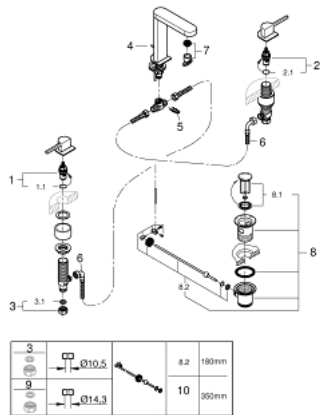

## 20 301 003 GROHE PLUS GRIFERÍA PARA LAVABO 3 ORIFICIOS TAMAÑO M

### DESCRIPCIÓN DEL PRODUCTO

- Colour: Cromo
- Palanca metálica
- Cartucho cerámico 1/2", 90°
- GROHE LongLife acabado
- Tecnología GROHE EcoJoy ahorro de agua y flujo perfecto
- Caudal máximo a 3 bar: 5 l/min
- Mousseur SpeedClean
- GROHE AquaGuide aireador ajustable mousseur
- Sistema de instalación rápida
- Incluye desagüe automático 1 1/4"
- GROHE FastFixation instalación rápida
- Manguera de conexión flexible a prueba de presión entre la salida y los manerales
- Rosca de conexión 1/2" x 1.5 cm

## 20 301 003 GROHE PLUS GRIFERÍA PARA LAVABO 3 ORIFICIOS TAMAÑO M

**RECAMBIOS** , agosto 2018 – spareParts.validDate.now

- 1: Montura cerámica 1/2" (Order-nr. 45882000)
  - 1.1: Junta tórica (Order-nr. 0392400M)
  - 2: Montura cerámica 1/2" (Order-nr. 45883000)
  - 2.1: Junta tórica (Order-nr. 0392400M)
  - 3: Tuerca para rosca de 1/2 (Order-nr. 1290100M)
  - 3.1: Junta (Order-nr. 0138900M)
  - 4: Varilla del vaciador (Order-nr. 65196000)
  - 5: Fijación clip metálico (Order-nr. 6554100M)
  - 6: Latiguillos flexibles (Order-nr. 45704000)
  - 7: Mousseur completo (Order-nr. 48493000)
  - 8: Vaciador automático 1 1/4" (Order-nr. 28910000)
  - 8.1: Tapón del vaciador (Order-nr. 07182000)
  - 8.2: varilla exéntrica (Order-nr. 07052000)
  - 9: Tuerca 1/2" (Ø 14,5 mm.) (Order-nr. 1290200M)\*
  - 10: varilla exéntrica (Order-nr. 07341000)\*
- \* Optional accessories