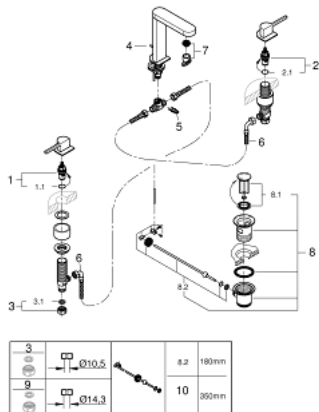

20 301 003 **GROHE PLUS THREE-HOLE BASIN MIXER 1/2"**
M-SIZE

SPARE PARTS, August 2018 – spareParts.validDate.now

- 1: Ceramic cartridge (Order-nr. 45882000)
 - 1.1: O-ring (18,2 x 1,7mm) (Order-nr. 0392400M)
 - 2: Ceramic cartridge (Order-nr. 45883000)
 - 2.1: O-ring (18,2 x 1,7mm) (Order-nr. 0392400M)
 - 3: Coupling nut (1/2") (Order-nr. 1290100M)
 - 3.1: Fibre seal dia. Ø 18,5 x Ø 12 x 2 (Order-nr. 0138900M)
 - 4: Pop-up rod (Order-nr. 65196000)
 - 5: Fixing clamp (Order-nr. 6554100M)
 - 6: Flexible connection hose (Order-nr. 45704000)
 - 7: Flow control (Order-nr. 48493000)
 - 8: 1 1/4" waste set (Order-nr. 28910000)
 - 8.1: Plug (Order-nr. 07182000)
 - 8.2: Eccentric rod (Order-nr. 07052000)
 - 9: Coupling nut (1/2" x 14.5mm) (Order-nr. 1290200M)*
 - 10: Eccentric rod (Order-nr. 07341000)*
- * Optional accessories