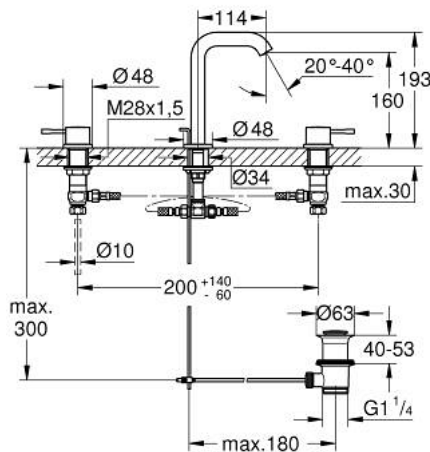

20 296 001 ESSENCE GRIFERÍA PARA LAVABO 3 ORIFICIOS TAMAÑO M

DESCRIPCIÓN DEL PRODUCTO

- Colour: Cromo
- Palanca metálica
- Cartucho cerámico 1/2", 90°
- GROHE LongLife acabado
- Tecnología GROHE EcoJoy ahorro de agua y flujo perfecto
- Caudal máximo a 3 bar: 5 l/min
- GROHE AquaGuide aireador ajustable mousseur
- Incluye desagüe automático 1 1/4"
- Manguera de conexión flexible a prueba de presión entre la salida y los manerales
- Presión mínima recomendada 1 Kg
- Rosca de conexión 1/2" x 1.5 cm

20 296 001 ESSENCE GRIFERÍA PARA LAVABO 3 ORIFICIOS TAMAÑO M

RECAMBIOS , abril 2024 – spareParts.validDate.now

1: Essence New par de empuñaduras azul/rojo (Order-nr. 48330000)

2: Montura cerámica 1/2" (Order-nr. 45882000)

2.1: Junta tórica (Order-nr. 0392400M)

3: Montura cerámica 1/2" (Order-nr. 45883000)

3.1: Junta tórica (Order-nr. 0392400M)

4: Varilla del vaciador (Order-nr. 65196000)

5: Mousseur completo (Order-nr. 48270000)

6: Fijación clip metálico (Order-nr. 6554100M)

7: Vaciador automático 1 1/4" (Order-nr. 28910000)

7.1: Tapón del vaciador (Order-nr. 07182000)

7.2: varilla exéntrica (Order-nr. 07052000)

8: Tuerca para rosca de 1/2 (Order-nr. 1290100M)