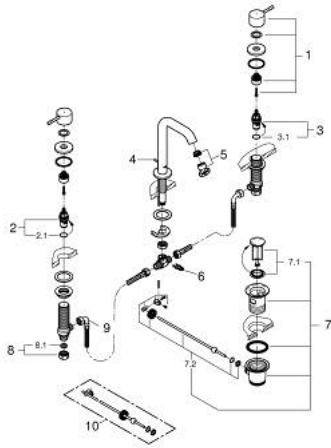

20 296 001 ESSENCE GRIFERÍA PARA LAVABO 3 ORIFICIOS TAMAÑO M

DESCRIPCIÓN DEL PRODUCTO

- Colour: Cromo
- Palanca metálica
- Cartucho cerámico 1/2", 90°
- GROHE LongLife acabado
- Tecnología GROHE EcoJoy ahorro de agua y flujo perfecto
- Caudal máximo a 3 bar: 5 l/min
- GROHE AquaGuide aireador ajustable mousseur
- Incluye desagüe automático 1 1/4"
- Manguera de conexión flexible a prueba de presión entre la salida y los manerales
- Presión mínima recomendada 1 Kg
- Rosca de conexión 1/2" x 1.5 cm

20 296 001 ESSENCE GRIFERÍA PARA LAVABO 3 ORIFICIOS TAMAÑO M

RECAMBIOS , abril 2024 – spareParts.validDate.now

1: Essence New par de empuñaduras azul/rojo (Order-nr. 48330000)

2: Montura cerámica 1/2" (Order-nr. 45882000)

2.1: Junta tórica (Order-nr. 0392400M)

3: Montura cerámica 1/2" (Order-nr. 45883000)

3.1: Junta tórica (Order-nr. 0392400M)

4: Varilla del vaciador (Order-nr. 65196000)

5: Mousseur completo (Order-nr. 48270000)

6: Fijación clip metálico (Order-nr. 6554100M)

7: Vaciador automático 1 1/4" (Order-nr. 28910000)

7.1: Tapón del vaciador (Order-nr. 07182000)

7.2: varilla exéntrica (Order-nr. 07052000)

8: Tuerca para rosca de 1/2 (Order-nr. 1290100M)