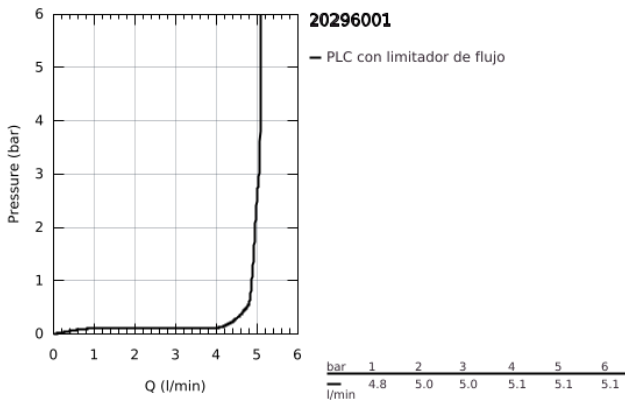

20 296 001 ESSENCE GRIFERÍA PARA LAVABO 3 ORIFICIOS TAMAÑO M

DESCRIPCIÓN DEL PRODUCTO

- Colour: Cromo
- Palanca metálica
- Cartucho cerámico 1/2", 90°
- GROHE LongLife acabado
- Tecnología GROHE EcoJoy ahorro de agua y flujo perfecto
- Caudal máximo a 3 bar: 5 l/min
- GROHE AquaGuide aireador ajustable mousseur
- Incluye desagüe automático 1 1/4"
- Manguera de conexión flexible a prueba de presión entre la salida y los manerales
- Presión mínima recomendada 1 Kg
- Rosca de conexión 1/2" x 1.5 cm