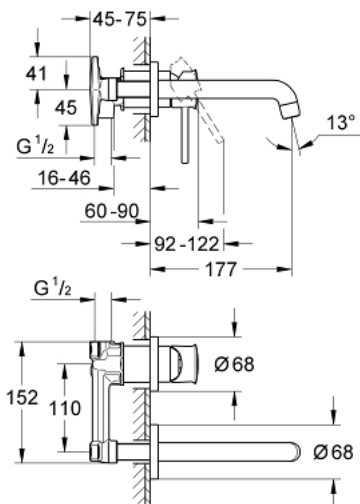

20 292 000 GROHE BAUCLASSIC GRIFERÍA DE LAVABO 2 ORIFICIOS

DESCRIPCIÓN DEL PRODUCTO

- Colour: Cromo
- Montaje a pared
- Consiste en:
- Set para instalación final
- Palanca metálica
- GROHE SmoothControl Cartucho de discos cerámicos de 3.5 cm
- GROHE LongLife acabado
- Aireador tipo mousseur
- Distancia entre centros de 11 cm
- Longitud 17.7 cm

20 292 000 GROHE BAUCLASSIC GRIFERÍA DE LAVABO 2 ORIFICIOS

RECAMBIOS , junio 2010 – spareParts.validDate.now

1: Maneta (Order-nr. 46813000)

2: Mousseur completo (Order-nr. 13928000)

3: Alargadera (Order-nr. 46627000)*