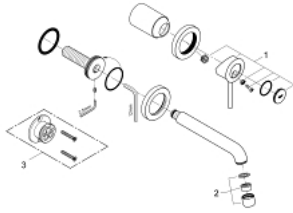

20 292 000 GROHE BAUCLASSIC GRIFERÍA DE LAVABO 2 ORIFICIOS

DESCRIPCIÓN DEL PRODUCTO

- Colour: Cromo
- Montaje a pared
- Consiste en:
- Set para instalación final
- Palanca metálica
- GROHE SmoothControl Cartucho de discos cerámicos de 3.5 cm
- GROHE LongLife acabado
- Aireador tipo mousseur
- Distancia entre centros de 11 cm
- Longitud 17.7 cm

20 292 000 GROHE BAUCLASSIC GRIFERÍA DE LAVABO 2 ORIFICIOS

RECAMBIOS , junio 2010 – spareParts.validDate.now

1: Maneta (Order-nr. 46813000)

2: Mousseur completo (Order-nr. 13928000)

3: Alargadera (Order-nr. 46627000)*