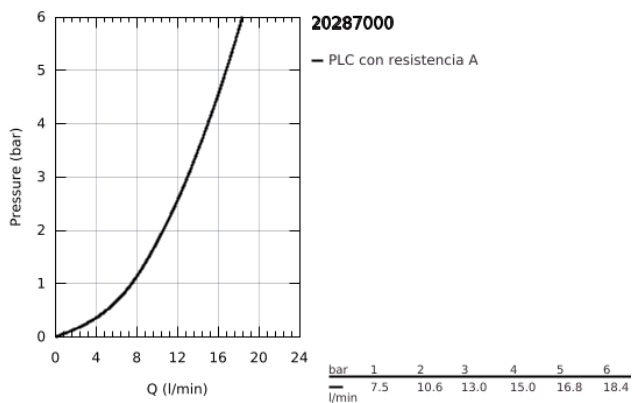

## 20 287 000 BAUFLOW GRIFERÍA DE LAVABO 2 ORIFICIOS

### DESCRIPCIÓN DEL PRODUCTO

- Colour: Cromo
- Montaje a pared
- Consiste en:
  - Set para instalación final
  - Válvula empotrada
  - Palanca metálica
  - GROHE SmoothControl Cartucho de discos cerámicos de 3.5 cm
  - GROHE LongLife acabado
  - Aireador tipo mousseur
  - Distancia entre centros de 11 cm
  - Proyección 16.6 cm