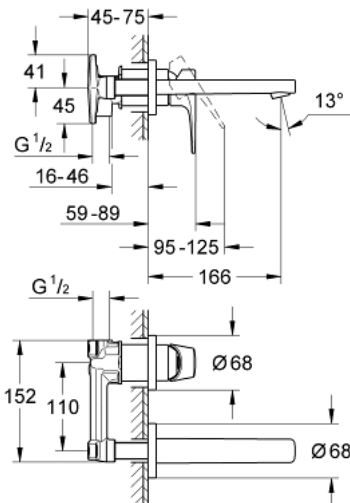

## 20 287 000 BAUFLOW GRIFERÍA DE LAVABO 2 ORIFICIOS

### DESCRIPCIÓN DEL PRODUCTO

- Colour: Cromo
- Montaje a pared
- Consiste en:
  - Set para instalación final
  - Válvula empotrada
  - Palanca metálica
  - GROHE SmoothControl Cartucho de discos cerámicos de 3.5 cm
  - GROHE LongLife acabado
  - Aireador tipo mousseur
  - Distancia entre centros de 11 cm
  - Proyección 16.6 cm

## 20 287 000 BAUFLOW GRIFERÍA DE LAVABO 2 ORIFICIOS

**RECAMBIOS** , junio 2010 – spareParts.validDate.now

1: palanca (Order-nr. 46774000)

2: Mousseur completo (Order-nr. 13929000)

3: Alargadera (Order-nr. 46627000)\*