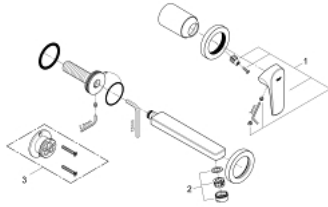

20 287 000 BAUFLOW GRIFERÍA DE LAVABO 2 ORIFICIOS

RECAMBIOS , junio 2010 – spareParts.validDate.now

1: palanca (Order-nr. 46774000)

2: Mousseur completo (Order-nr. 13929000)

3: Alargadera (Order-nr. 46627000)*

* Optional accessories