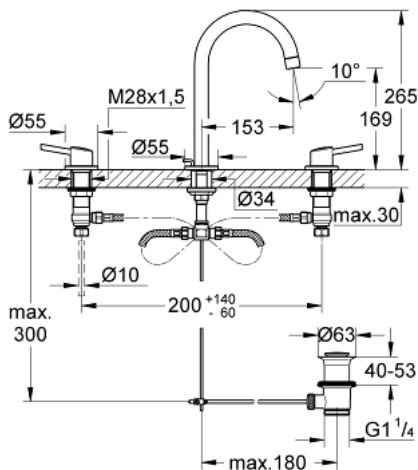

20 216 001 CONCETTO GRIFERÍA PARA LAVABO 3 ORIFICIOS 1/2" TAMAÑO L

DESCRIPCIÓN DEL PRODUCTO

- Colour: Cromo
- Cartucho cerámico 1/2", 90°
- GROHE LongLife acabado
- GROHE FastFixation sistema de fácil instalación
- Salida con aireador tipo Mousseur
- Incluye desagüe automático 1 1/4"
- Conexiones flexibles entre el cuerpo central y las llaves laterales
- Tuerca de unión con 1.05 cm de perforación

20 216 001 **CONCETTO GRIFERÍA PARA LAVABO 3 ORIFICIOS 1/2" TAMAÑO L**

RECAMBIOS , febrero 2019 – spareParts.validDate.now

1: Juego de empu#aduras azul/rojo (Order-nr. 48310000)

2: Montura cerámica 1/2" (Order-nr. 45882000)

2.1: Junta tórica (Order-nr. 0392400M)

3: Montura cerámica 1/2" (Order-nr. 45883000)

3.1: Junta tórica (Order-nr. 0392400M)

4: Tuerca para rosca de 1/2 (Order-nr. 1290100M)

4.1: Junta (Order-nr. 0138900M)

8.2: varilla exéntrica (Order-nr. 07052000)

9: Latiguillos flexibles (Order-nr. 45704000)

10: Tuerca 1/2" (Ø 14,5 mm.) (Order-nr. 1290200M)*

11: varilla exéntrica (Order-nr. 07341000)*

* Optional accessories