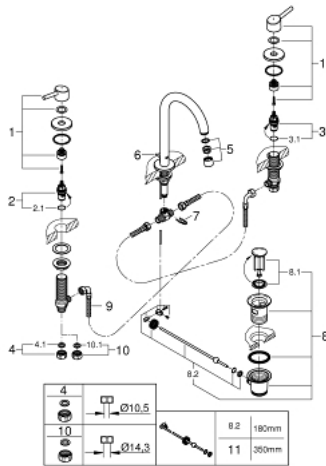

20 216 001 CONCETTO GRIFERÍA PARA LAVABO 3 ORIFICIOS 1/2" TAMAÑO L

DESCRIPCIÓN DEL PRODUCTO

- Colour: Cromo
- Cartucho cerámico 1/2", 90°
- GROHE LongLife acabado
- GROHE FastFixation sistema de fácil instalación
- Salida con aireador tipo Mousseur
- Incluye desagüe automático 1 1/4"
- Conexiones flexibles entre el cuerpo central y las llaves laterales
- Tuerca de unión con 1.05 cm de perforación

20 216 001 **CONCETTO GRIFERÍA PARA LAVABO 3 ORIFICIOS 1/2" TAMAÑO L**

RECAMBIOS , febrero 2019 – spareParts.validDate.now

1: Juego de empu#aduras azul/rojo (Order-nr. 48310000)

2: Montura cerámica 1/2" (Order-nr. 45882000)

2.1: Junta tórica (Order-nr. 0392400M)

3: Montura cerámica 1/2" (Order-nr. 45883000)

3.1: Junta tórica (Order-nr. 0392400M)

4: Tuerca para rosca de 1/2 (Order-nr. 1290100M)

4.1: Junta (Order-nr. 0138900M)

8.2: varilla exéntrica (Order-nr. 07052000)

9: Latiguillos flexibles (Order-nr. 45704000)

10: Tuerca 1/2" (Ø 14,5 mm.) (Order-nr. 1290200M)*

11: varilla exéntrica (Order-nr. 07341000)*

* Optional accessories