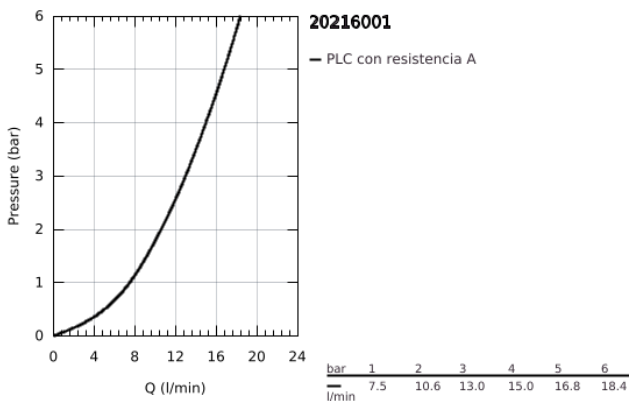

20 216 001 CONCETTO GRIFERÍA PARA LAVABO 3 ORIFICIOS 1/2" TAMAÑO L

DESCRIPCIÓN DEL PRODUCTO

- Colour: Cromo
- Cartucho cerámico 1/2", 90°
- GROHE LongLife acabado
- GROHE FastFixation sistema de fácil instalación
- Salida con aireador tipo Mousseur
- Incluye desagüe automático 1 1/4"
- Conexiones flexibles entre el cuerpo central y las llaves laterales
- Tuerca de unión con 1.05 cm de perforación

2.1: Junta tórica (Order-nr. 0392400M)

3: Montura cerámica 1/2" (Order-nr. 45883000)

3.1: Junta tórica (Order-nr. 0392400M)

4: Tuerca para rosca de 1/2 (Order-nr. 1290100M)

4.1: Junta (Order-nr. 0138900M)