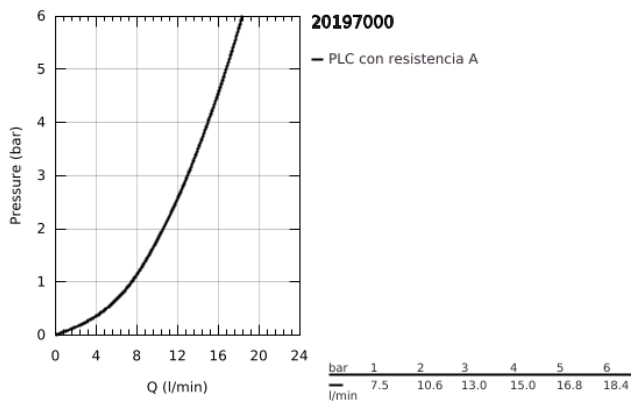

DESCRIPCIÓN DEL PRODUCTO

- Colour: Cromo
- Palanca metálica
- Cartucho cerámico 1/2", 90°
- GROHE LongLife acabado
- Salida con aireador tipo Mousseur
- Desagüe automático
- Mangueras de conexión flexible