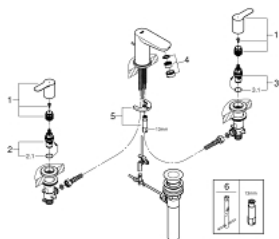

## 20 197 000 BAUEDGE GRIFERÍA DE LAVABO 3 ORIFICIOS 1/2"

### DESCRIPCIÓN DEL PRODUCTO

- Colour: Cromo
- Palanca metálica
- Cartucho cerámico 1/2", 90°
- GROHE LongLife acabado
- Salida con aireador tipo Mousseur
- Desagüe automático
- Mangueras de conexión flexible

## 20 197 000 BAUEDGE GRIFERÍA DE LAVABO 3 ORIFICIOS 1/2"

**RECAMBIOS** , noviembre 2019 – spareParts.validDate.now

1: BauEdge par de empuñaduras azul/rojo (Order-nr. 48322000)

2: Montura cerámica 1/2" (Order-nr. 45882000)

2.1: Junta tórica (Order-nr. 0392400M)

3: Montura cerámica 1/2" (Order-nr. 45883000)

3.1: Junta tórica (Order-nr. 0392400M)

4: Mousseur completo (Order-nr. 13929000)

5: Juego fijación (Order-nr. 46671000)