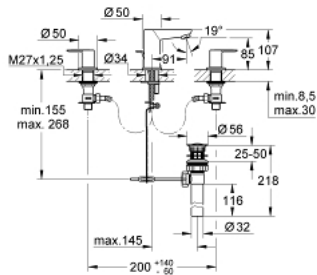

## 20 197 000 BAUEDGE GRIFERÍA DE LAVABO 3 ORIFICIOS 1/2"

### DESCRIPCIÓN DEL PRODUCTO

- Colour: Cromo
- Palanca metálica
- Cartucho cerámico 1/2", 90°
- GROHE LongLife acabado
- Salida con aireador tipo Mousseur
- Desagüe automático
- Mangueras de conexión flexible

## 20 197 000 BAUEDGE GRIFERÍA DE LAVABO 3 ORIFICIOS 1/2"

**RECAMBIOS** , noviembre 2019 – spareParts.validDate.now

1: BauEdge par de empuñaduras azul/rojo (Order-nr. 48322000)

2: Montura cerámica 1/2" (Order-nr. 45882000)

2.1: Junta tórica (Order-nr. 0392400M)

3: Montura cerámica 1/2" (Order-nr. 45883000)

3.1: Junta tórica (Order-nr. 0392400M)

4: Mousseur completo (Order-nr. 13929000)

5: Juego fijación (Order-nr. 46671000)