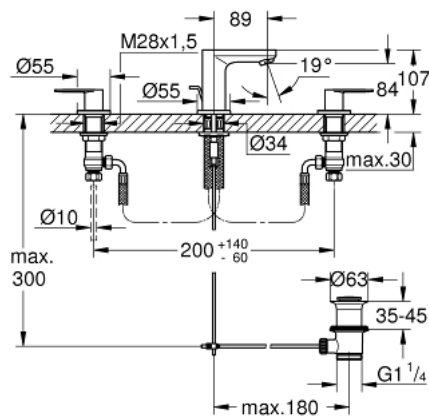

20 187 000 EUROSMART COSMOPOLITAN GRIFERÍA PARA LAVABO 3 ORIFICIOS TAMAÑO S

DESCRIPCIÓN DEL PRODUCTO

- Colour: Cromo
- Palanca metálica
- Cartucho cerámico $1/2"$, 90°
- GROHE LongLife acabado
- GROHE FastFixation sistema de fácil instalación
- Salida con aireador tipo Mousseur
- Incluye desagüe automático $1 \frac{1}{4}"$
- Manguera de conexión flexible a prueba de presión entre la salida y los manerales
- Tuerca de unión con 1.05 cm de perforación

20 187 000 **EUROSMART COSMOPOLITAN GRIFERÍA PARA LAVABO 3 ORIFICIOS TAMAÑO S**

RECAMBIOS , agosto 2019 – spareParts.validDate.now

- 1: Eurosmart Cosmop par empuñad. azul/rojo (Order-nr. 48306000)
 - 2: Montura cerámica 1/2" (Order-nr. 45882000)
 - 2.1: Junta tórica (Order-nr. 0392400M)
 - 3: Montura cerámica 1/2" (Order-nr. 45883000)
 - 3.1: Junta tórica (Order-nr. 0392400M)
 - 4: Tuerca para rosca de 1/2 (Order-nr. 1290100M)
 - 4.1: Junta (Order-nr. 0138900M)
 - 5: Mousseur completo (Order-nr. 13929000)
 - 6: Varilla del vaciador (Order-nr. 46739000)
 - 7: Juego fijación (Order-nr. 46671000)
 - 8: Vaciador automático 1 1/4" (Order-nr. 28910000)
 - 8.1: Tapón del vaciador (Order-nr. 07182000)
 - 8.2: varilla exéntrica (Order-nr. 07052000)
 - 9: Tuerca 1/2" (Ø 14,5 mm.) (Order-nr. 1290200M)*
 - 10: Llave de tubo larga (Order-nr. 19017000)*
 - 11: varilla exéntrica (Order-nr. 07341000)*
- * Optional accessories