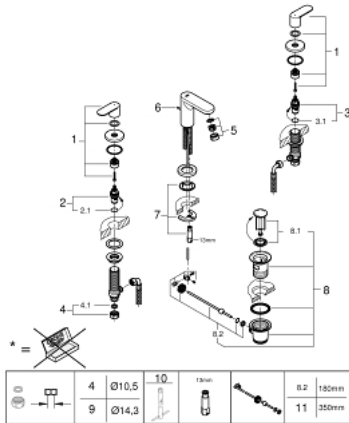

20 187 000 EUROSMART COSMOPOLITAN GRIFERÍA PARA LAVABO 3 ORIFICIOS TAMAÑO S

DESCRIPCIÓN DEL PRODUCTO

- Colour: Cromo
- Palanca metálica
- Cartucho cerámico $1/2"$, 90°
- GROHE LongLife acabado
- GROHE FastFixation sistema de fácil instalación
- Salida con aireador tipo Mousseur
- Incluye desagüe automático $1 \frac{1}{4}"$
- Manguera de conexión flexible a prueba de presión entre la salida y los manerales
- Tuerca de unión con 1.05 cm de perforación

20 187 000 **EUROSMART COSMOPOLITAN GRIFERÍA PARA LAVABO 3 ORIFICIOS TAMAÑO S**

RECAMBIOS , agosto 2019 – spareParts.validDate.now

- 1: Eurosmart Cosmop par empuñad. azul/rojo (Order-nr. 48306000)
 - 2: Montura cerámica 1/2" (Order-nr. 45882000)
 - 2.1: Junta tórica (Order-nr. 0392400M)
 - 3: Montura cerámica 1/2" (Order-nr. 45883000)
 - 3.1: Junta tórica (Order-nr. 0392400M)
 - 4: Tuerca para rosca de 1/2 (Order-nr. 1290100M)
 - 4.1: Junta (Order-nr. 0138900M)
 - 5: Mousseur completo (Order-nr. 13929000)
 - 6: Varilla del vaciador (Order-nr. 46739000)
 - 7: Juego fijación (Order-nr. 46671000)
 - 8: Vaciador automático 1 1/4" (Order-nr. 28910000)
 - 8.1: Tapón del vaciador (Order-nr. 07182000)
 - 8.2: varilla exéntrica (Order-nr. 07052000)
 - 9: Tuerca 1/2" (Ø 14,5 mm.) (Order-nr. 1290200M)*
 - 10: Llave de tubo larga (Order-nr. 19017000)*
 - 11: varilla exéntrica (Order-nr. 07341000)*
- * Optional accessories