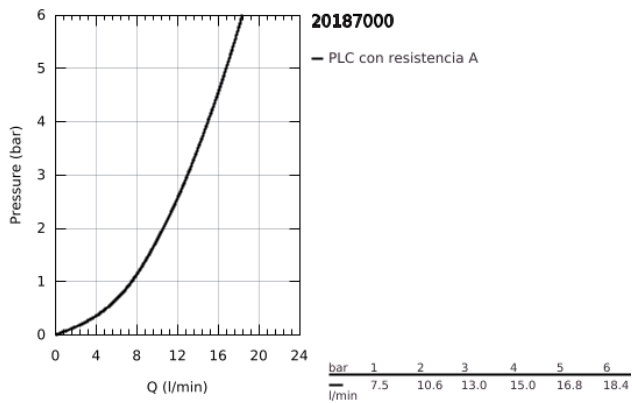

20 187 000 EUROSMART COSMOPOLITAN GRIFERÍA PARA LAVABO 3 ORIFICIOS TAMAÑO S

DESCRIPCIÓN DEL PRODUCTO

- Colour: Cromo
- Palanca metálica
- Cartucho cerámico $1/2"$, 90°
- GROHE LongLife acabado
- GROHE FastFixation sistema de fácil instalación
- Salida con aireador tipo Mousseur
- Incluye desagüe automático $1 \frac{1}{4}"$
- Manguera de conexión flexible a prueba de presión entre la salida y los manerales
- Tuerca de unión con 1.05 cm de perforación

20 187 000 **EUROSMART COSMOPOLITAN GRIFERÍA PARA LAVABO 3 ORIFICIOS TAMAÑO S**

RECAMBIOS , agosto 2019 – spareParts.validDate.now

- 1: Eurosmart Cosmop par empuñad. azul/rojo (Order-nr. 48306000)
 - 2: Montura cerámica 1/2" (Order-nr. 45882000)
 - 2.1: Junta tórica (Order-nr. 0392400M)
 - 3: Montura cerámica 1/2" (Order-nr. 45883000)
 - 3.1: Junta tórica (Order-nr. 0392400M)
 - 4: Tuerca para rosca de 1/2 (Order-nr. 1290100M)
 - 4.1: Junta (Order-nr. 0138900M)
 - 5: Mousseur completo (Order-nr. 13929000)
 - 6: Varilla del vaciador (Order-nr. 46739000)
 - 7: Juego fijación (Order-nr. 46671000)
 - 8: Vaciador automático 1 1/4" (Order-nr. 28910000)
 - 8.1: Tapón del vaciador (Order-nr. 07182000)
 - 8.2: varilla exéntrica (Order-nr. 07052000)
 - 9: Tuerca 1/2" (Ø 14,5 mm.) (Order-nr. 1290200M)*
 - 10: Llave de tubo larga (Order-nr. 19017000)*
 - 11: varilla exéntrica (Order-nr. 07341000)*
- * Optional accessories