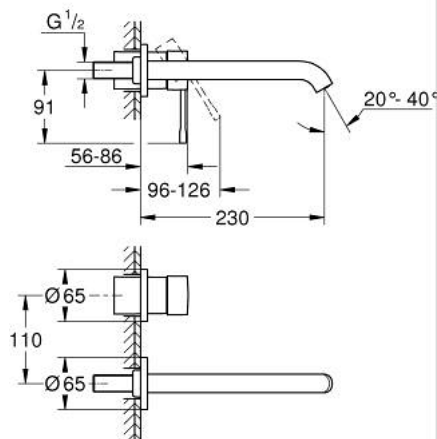

## 19 967 GL1 ESSENCE GRIFERÍA PARA LAVABO 2 ORIFICIOS TAMAÑO L

### DESCRIPCIÓN DEL PRODUCTO

- Colour: Cool sunrise
- Montaje a pared
- Parte exterior para instalar con cuerpo empotrado 23 571 000 / 32 635 000
- Sin cuerpo oculto
- Placa metálica
- Palanca metálica
- GROHE LongLife acabado
- Tecnología GROHE EcoJoy ahorro de agua y flujo perfecto
- Caudal máximo (a 3 bar): 5.7 l/min
- GROHE AquaGuide aireador ajustable mousseur
- Distancia entre centros de 11 cm
- Longitud de salida: 23 cm

### RECAMBIOS , enero 2024 – spareParts.validDate.now

1: Palanca accionamiento (Order-nr. 46916GL0)

2: Caño completo (Order-nr. 48639GL0)

2.1: Mousseur completo (Order-nr. 48480000)

2.2: Tornillo (Order-nr. 43094000)