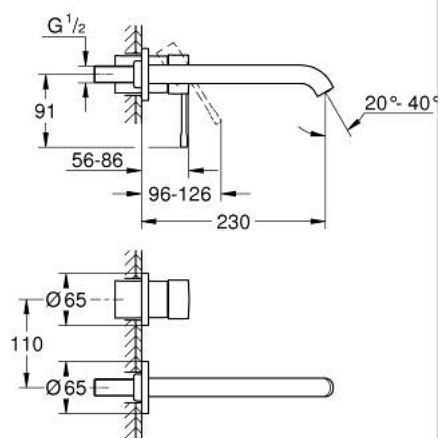

## 19 967 GL1 ESSENCE GRIFERÍA PARA LAVABO 2 ORIFICIOS TAMAÑO L

### DESCRIPCIÓN DEL PRODUCTO

- Colour: Cool sunrise
- Montaje a pared
- Parte exterior para instalar con cuerpo empotrado 23 571 000 / 32 635 000
- Sin cuerpo oculto
- Placa metálica
- Palanca metálica
- GROHE LongLife acabado
- GROHE EcoJoy mousseur 5.7 lpm
- GROHE AquaGuide aireador ajustable mousseur
- Distancia entre centros de 11 cm
- Longitud de salida: 23 cm

## 19 967 GL1 ESSENCE GRIFERÍA PARA LAVABO 2 ORIFICIOS TAMAÑO L

**RECAMBIOS** , enero 2024 – spareParts.validDate.now

1: Palanca accionamiento (Order-nr. 46916GL0)

2: Caño completo (Order-nr. 48639GL0)

2.1: Mousseur completo (Order-nr. 48480000)