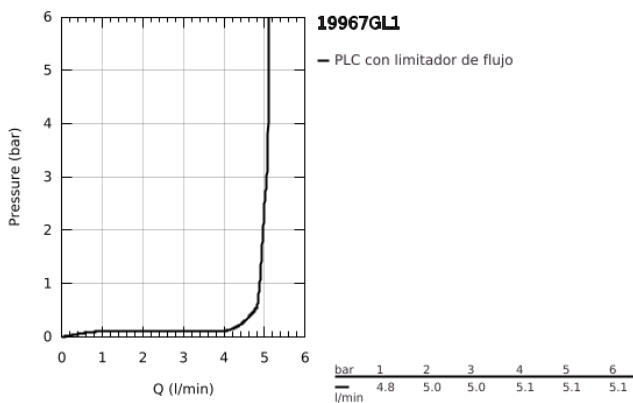

### DESCRIPCIÓN DEL PRODUCTO

- Colour: Cool sunrise
- Montaje a pared
- Parte exterior para instalar con cuerpo empotrado 23 571 000 / 32 635 000
- Sin cuerpo oculto
- Placa metálica
- Palanca metálica
- GROHE LongLife acabado
- Tecnología GROHE EcoJoy ahorro de agua y flujo perfecto
- Caudal máximo (a 3 bar): 5.7 l/min
- GROHE AquaGuide aireador ajustable mousseur
- Distancia entre centros de 11 cm
- Longitud de salida: 23 cm