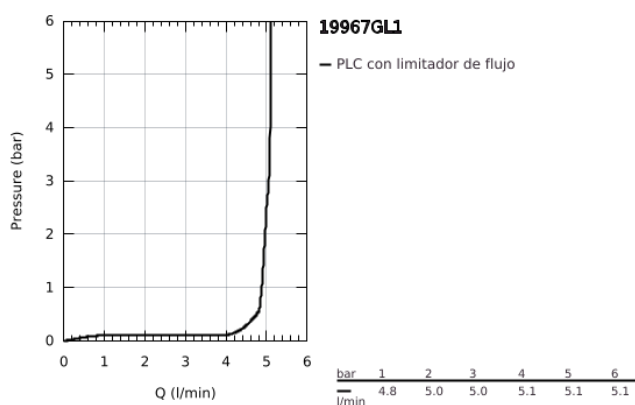

### DESCRIPCIÓN DEL PRODUCTO

- Colour: Cool sunrise
- Montaje a pared
- Parte exterior para instalar con cuerpo empotrado 23 571 000 / 32 635 000
- Sin cuerpo oculto
- Placa metálica
- Palanca metálica
- GROHE LongLife acabado
- GROHE EcoJoy mousseur 5.7 lpm
- GROHE AquaGuide aireador ajustable mousseur
- Distancia entre centros de 11 cm
- Longitud de salida: 23 cm