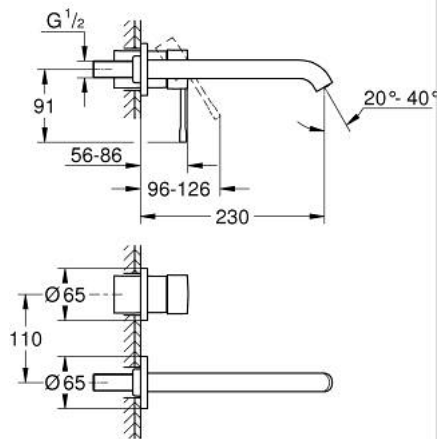

## 19 967 DL1 ESSENCE GRIFERÍA PARA LAVABO 2 ORIFICIOS TAMAÑO L

### DESCRIPCIÓN DEL PRODUCTO

- Colour: Brushed warm sunset
- Montaje a pared
- Parte exterior para instalar con cuerpo empotrado 23 571 000 / 32 635 000
- Sin cuerpo oculto
- Placa metálica
- Palanca metálica
- GROHE LongLife acabado
- GROHE EcoJoy mousseur 5.7 lpm
- GROHE AquaGuide aireador ajustable mousseur
- Distancia entre centros de 11 cm
- Longitud de salida: 23 cm

### RECAMBIOS , enero 2024 – spareParts.validDate.now

1: Palanca accionamiento (Order-nr. 46916DL0)

2: Caño completo (Order-nr. 48639DL0)

2.1: Mousseur completo (Order-nr. 48480000)

2.2: Tornillo (Order-nr. 43094000)