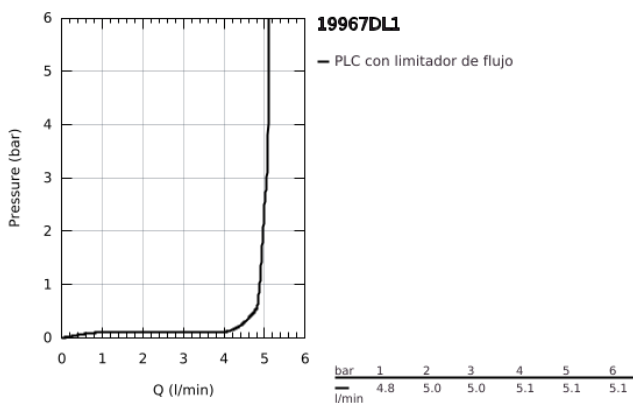

### DESCRIPCIÓN DEL PRODUCTO

- Colour: Brushed warm sunset
- Montaje a pared
- Parte exterior para instalar con cuerpo empotrado 23 571 000 / 32 635 000
- Sin cuerpo oculto
- Placa metálica
- Palanca metálica
- GROHE LongLife acabado
- GROHE EcoJoy mousseur 5.7 lpm
- GROHE AquaGuide aireador ajustable mousseur
- Distancia entre centros de 11 cm
- Longitud de salida: 23 cm