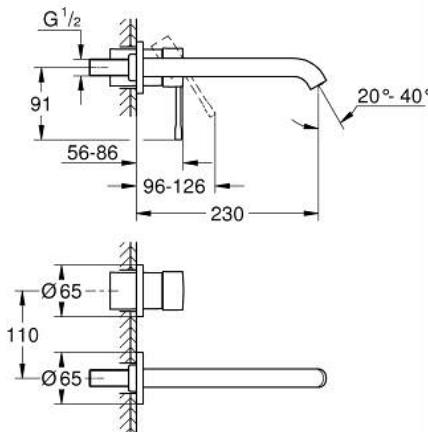

## 19 967 AL1 ESSENCE GRIFERÍA PARA LAVABO 2 ORIFICIOS TAMAÑO L

### DESCRIPCIÓN DEL PRODUCTO

- Colour: Brushed hard graphite
- Montaje a pared
- Parte exterior para instalar con cuerpo empotrado 23 571 000 / 32 635 000
- Sin cuerpo oculto
- Placa metálica
- Palanca metálica
- GROHE LongLife acabado
- GROHE EcoJoy mousseur 5.7 lpm
- GROHE AquaGuide aireador ajustable mousseur
- Distancia entre centros de 11 cm
- Longitud de salida: 23 cm

### RECAMBIOS , enero 2024 – spareParts.validDate.now

1: Palanca accionamiento (Order-nr. 46916AL0)

2: Caño completo (Order-nr. 48639AL0)

2.1: Mousseur completo (Order-nr. 48480000)

2.2: Tornillo (Order-nr. 43094000)