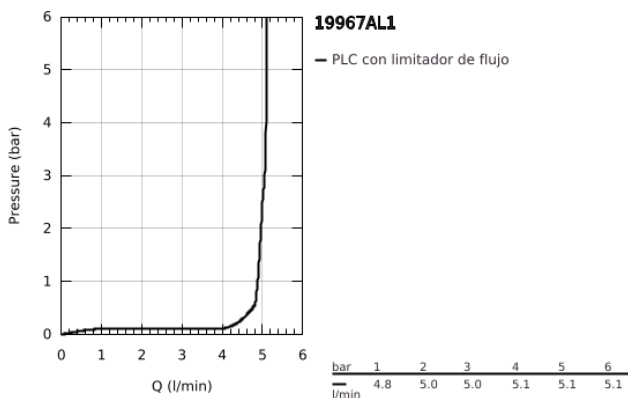

### DESCRIPCIÓN DEL PRODUCTO

- Colour: Brushed hard graphite
- Montaje a pared
- Parte exterior para instalar con cuerpo empotrado 23 571 000 / 32 635 000
- Sin cuerpo oculto
- Placa metálica
- Palanca metálica
- GROHE LongLife acabado
- GROHE EcoJoy mousseur 5.7 lpm
- GROHE AquaGuide aireador ajustable mousseur
- Distancia entre centros de 11 cm
- Longitud de salida: 23 cm