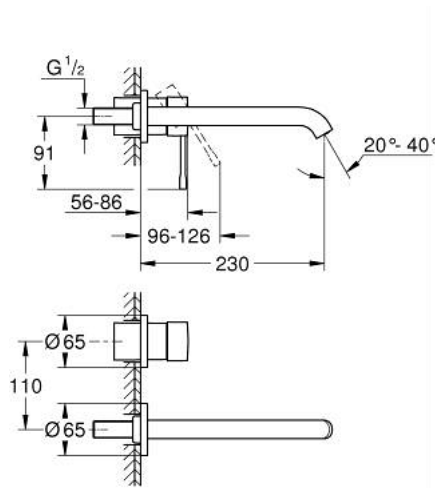

19 967 001 ESSENCE GRIFERÍA PARA LAVABO 2 ORIFICIOS TAMAÑO L

DESCRIPCIÓN DEL PRODUCTO

- Colour: Cromo
- Montaje a pared
- Parte exterior para instalar con cuerpo empotrado 23 571 000 / 32 635 000
- Sin cuerpo oculto
- Placa metálica
- Palanca metálica
- GROHE LongLife acabado
- Tecnología GROHE EcoJoy ahorro de agua y flujo perfecto
- Caudal máximo (a 3 bar): 5.7 l/min
- GROHE AquaGuide aireador ajustable mousseur
- Distancia entre centros de 11 cm
- Longitud de salida: 23 cm

19 967 001 **ESSENCE GRIFERÍA PARA LAVABO 2 ORIFICIOS**
TAMAÑO L

RECAMBIOS , enero 2024 – spareParts.validDate.now

1: Palanca accionamiento (Order-nr. 46916000)

2: Caño completo (Order-nr. 48639000)

2.1: Mousseur completo (Order-nr. 48480000)

2.2: Tornillo (Order-nr. 43094000)

3: Alargadera (Order-nr. 46943000)*

* Optional accessories