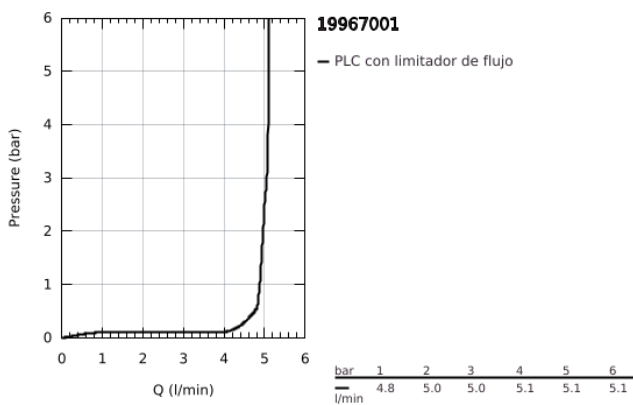

19 967 001 ESSENCE GRIFERÍA PARA LAVABO 2 ORIFICIOS TAMAÑO L

DESCRIPCIÓN DEL PRODUCTO

- Colour: Cromo
- Montaje a pared
- Parte exterior para instalar con cuerpo empotrado 23 571 000 / 32 635 000
- Sin cuerpo oculto
- Placa metálica
- Palanca metálica
- GROHE LongLife acabado
- Tecnología GROHE EcoJoy ahorro de agua y flujo perfecto
- Caudal máximo (a 3 bar): 5.7 l/min
- GROHE AquaGuide aireador ajustable mousseur
- Distancia entre centros de 11 cm
- Longitud de salida: 23 cm