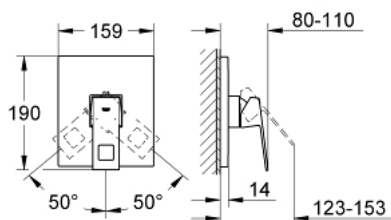

19 898 000 EUROCUBE GRIFERÍA PARA DUCHA

DESCRIPCIÓN DEL PRODUCTO

- Colour: Cromo
- trim set for use with rough-in box 33 963 001, 33 964 001, 33 965 001
- Sin cuerpo oculto
- Palanca metálica
- GROHE LongLife acabado
- Placa hermética
- Placa metálica
- Tornillos de fijación ocultos

19 898 000 EUROCUBE GRIFERÍA PARA DUCHA

RECAMBIOS , septiembre 2010 – spareParts.validDate.now

- 1: Palanca accionamiento (Order-nr. 46782000)
- 2: Placa (Order-nr. 46781000)
- 3: Carcasa (Order-nr. 46784000)
- 4: Limitador de temperatura (Order-nr. 46375000)*
- 5: Alargadera (Order-nr. 46807000)*
- 6: Alargadera (Order-nr. 46808000)*