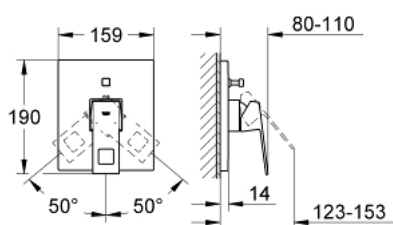

19 896 000 EUROCUBE GRIFERÍA PARA DUCHA Y TINA

DESCRIPCIÓN DEL PRODUCTO

- Colour: Cromo
- Necesario cuerpo empotrado 33 963 001
- Sin cuerpo oculto
- Palanca metálica
- GROHE LongLife acabado
- Desviador: ducha / tina
- Placa hermética
- Placa metálica
- Tornillos de fijación ocultos