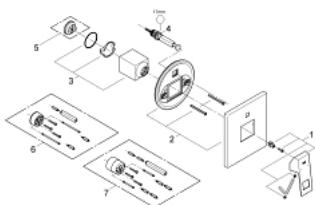

19 896 000 EUROCUBE GRIFERÍA PARA DUCHA Y TINA

DESCRIPCIÓN DEL PRODUCTO

- Colour: Cromo
- Necesario cuerpo empotrado 33 963 001
- Sin cuerpo oculto
- Palanca metálica
- GROHE LongLife acabado
- Desviador: ducha / tina
- Placa hermética
- Placa metálica
- Tornillos de fijación ocultos

19 896 000 EUROCUBE GRIFERÍA PARA DUCHA Y TINA

RECAMBIOS , septiembre 2010 – spareParts.validDate.now

1: Palanca accionamiento (Order-nr. 46782000)

2: Placa (Order-nr. 46783000)

3: Carcasa (Order-nr. 46784000)