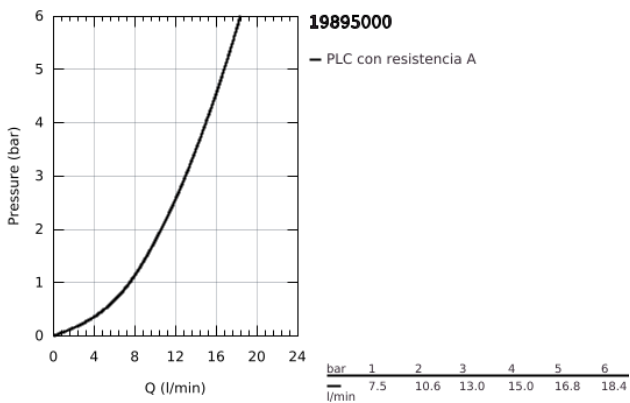

19 895 000 EUROCUBE GRIFERÍA PARA LAVABO 2 ORIFICIOS TAMAÑO S

DESCRIPCIÓN DEL PRODUCTO

- Colour: Cromo
- Montaje a pared
- Requiere válvula 23 200
- Sin cuerpo oculto
- Placa metálica
- Palanca metálica
- GROHE LongLife acabado
- GROHE AquaGuide aireador ajustable mousseur
- Distancia entre centros de 11 cm
- Longitud: 17.1 cm
- Presión mínima recomendada 1 Kg