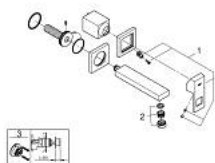

19 895 000 EUROCUBE GRIFERÍA PARA LAVABO 2 ORIFICIOS TAMAÑO S

DESCRIPCIÓN DEL PRODUCTO

- Colour: Cromo
- Montaje a pared
- Requiere válvula 23 200
- Sin cuerpo oculto
- Placa metálica
- Palanca metálica
- GROHE LongLife acabado
- GROHE AquaGuide aireador ajustable mousseur
- Distancia entre centros de 11 cm
- Longitud: 17.1 cm
- Presión mínima recomendada 1 Kg

19 895 000 EUROCUBE GRIFERÍA PARA LAVABO 2 ORIFICIOS TAMAÑO S

RECAMBIOS , septiembre 2010 – spareParts.validDate.now

1: Palanca accionamiento (Order-nr. 46802000)

2: Mousseur completo (Order-nr. 64451000)