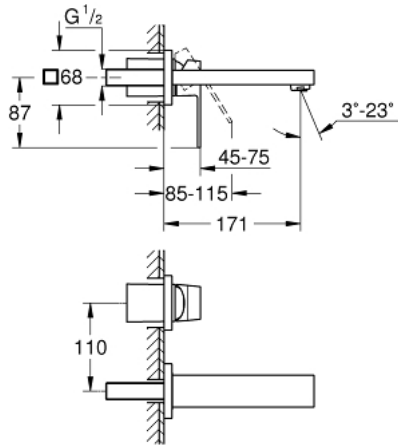

19 895 000 EUROCUBE GRIFERÍA PARA LAVABO 2 ORIFICIOS TAMAÑO S

DESCRIPCIÓN DEL PRODUCTO

- Colour: Cromo
- Montaje a pared
- Requiere válvula 23 200
- Sin cuerpo oculto
- Placa metálica
- Palanca metálica
- GROHE LongLife acabado
- GROHE AquaGuide aireador ajustable mousseur
- Distancia entre centros de 11 cm
- Longitud: 17.1 cm
- Presión mínima recomendada 1 Kg

19 895 000 EUROCUBE GRIFERÍA PARA LAVABO 2 ORIFICIOS TAMAÑO S

RECAMBIOS , septiembre 2010 – spareParts.validDate.now

1: Palanca accionamiento (Order-nr. 46802000)

2: Mousseur completo (Order-nr. 64451000)

3: Alargadera (Order-nr. 46627000)*

* Optional accessories