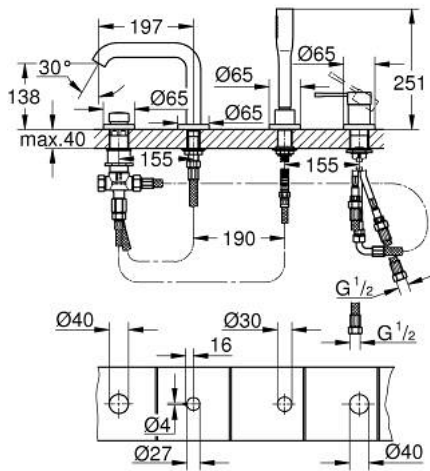

19 578 DL1 ESSENCE GRIFERÍA PARA TINA CON DUCHA MANUAL

DESCRIPCIÓN DEL PRODUCTO

- Colour: Brushed warm sunset
- GROHE SilkMove cartucho cerámico 3.5 cm
- Con limitador de temperatura
- GROHE LongLife acabado
- Consiste en:
- Fijación de salida pre-montada
- Mando individual de operación
- Palanca metálica
- Aireador tipo mousseur
- Desviador: ducha/tina
- Ducha manual metálica
- Flexo de ducha metálico 2,0 m (siempre cromado para cualquier combinación de color)
- Mangueras de conexión flexible
- Conexión para manguera flexible de ducha
- Protección de válvulas antirretorno
- Para uso con 29037000
- Presión mínima recomendada 1 Kg