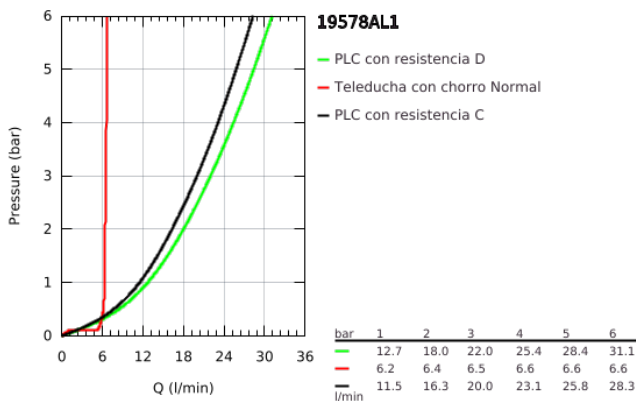

19 578 AL1 ESSENCE GRIFERÍA PARA TINA CON DUCHA MANUAL

DESCRIPCIÓN DEL PRODUCTO

- Colour: Brushed hard graphite
- GROHE SilkMove cartucho cerámico 3.5 cm
- Con limitador de temperatura
- GROHE LongLife acabado
- Consiste en:
- Fijación de salida pre-montada
- Mando individual de operación
- Palanca metálica
- Aireador tipo mousseur
- Desviador: ducha/tina
- Ducha manual metálica
- Flexo de ducha metálico 2,0 m (siempre cromado para cualquier combinación de color)
- Mangueras de conexión flexible
- Conexión para manguera flexible de ducha
- Protección de válvulas antirretorno
- Para uso con 29037000
- Presión mínima recomendada 1 Kg

19 578 AL1 ESSENCE GRIFERÍA PARA TINA CON DUCHA MANUAL

RECAMBIOS , noviembre 2016 – spareParts.validDate.now

- 1: Palanca accionamiento (Order-nr. 46916AL0)
 - 2: Cartucho (Order-nr. 46374000)
 - 3: Latiguillo (Order-nr. 07227000)
 - 4: Filtro (Order-nr. 0700200M)
 - 5: tuerca cónica (Order-nr. 08864AL0)
 - 6: Muelle para flexo (Order-nr. 00869000)
 - 7: Mando del inversor (Order-nr. 46721AL0)
 - 8: Inversor (Order-nr. 45443000)
 - 8.1: Junta tórica (Order-nr. 0128300M)
 - 8.2: Junta tórica (Order-nr. 0120500M)
 - 9: Juego fijación (Order-nr. 45444000)
 - 10: Racor con Válvula anti-retorno (Order-nr. 08565000)
 - 11: Latiguillo (Order-nr. 07300000)
 - 12: Latiguillo (Order-nr. 48018000)
 - 13: Mousseur completo (Order-nr. 13926000)
 - 14: Manguera flexible metálica (Order-nr. 28146000)
 - 15: Llave para desmontaje (Order-nr. 19332000)*
- * Optional accessories