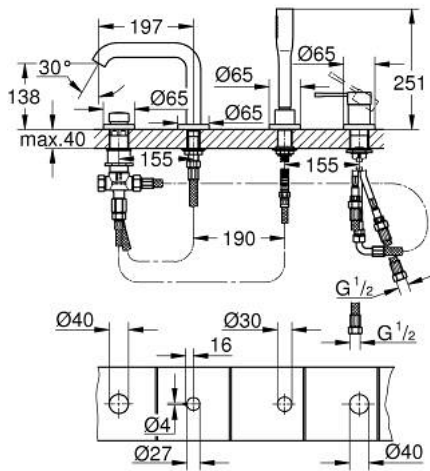

19 578 AL1 ESSENCE GRIFERÍA PARA TINA CON DUCHA MANUAL

DESCRIPCIÓN DEL PRODUCTO

- Colour: Brushed hard graphite
- GROHE SilkMove cartucho cerámico 3.5 cm
- Con limitador de temperatura
- GROHE LongLife acabado
- Consiste en:
- Fijación de salida pre-montada
- Mando individual de operación
- Palanca metálica
- Aireador tipo mousseur
- Desviador: ducha/tina
- Ducha manual metálica
- Flexo de ducha metálico 2,0 m (siempre cromado para cualquier combinación de color)
- Mangueras de conexión flexible
- Conexión para manguera flexible de ducha
- Protección de válvulas antirretorno
- Para uso con 29037000
- Presión mínima recomendada 1 Kg

19 578 AL1 ESSENCE GRIFERÍA PARA TINA CON DUCHA MANUAL

RECAMBIOS , noviembre 2016 – spareParts.validDate.now

- 1: Palanca accionamiento (Order-nr. 46916AL0)
 - 2: Cartucho (Order-nr. 46374000)
 - 3: Latiguillo (Order-nr. 07227000)
 - 4: Filtro (Order-nr. 0700200M)
 - 5: tuerca cónica (Order-nr. 08864AL0)
 - 6: Muelle para flexo (Order-nr. 00869000)
 - 7: Mando del inversor (Order-nr. 46721AL0)
 - 8: Inversor (Order-nr. 45443000)
 - 8.1: Junta tórica (Order-nr. 0128300M)
 - 8.2: Junta tórica (Order-nr. 0120500M)
 - 9: Juego fijación (Order-nr. 45444000)
 - 10: Racor con Válvula anti-retorno (Order-nr. 08565000)
 - 11: Latiguillo (Order-nr. 07300000)
 - 12: Latiguillo (Order-nr. 48018000)
 - 13: Mousseur completo (Order-nr. 13926000)
 - 14: Manguera flexible metálica (Order-nr. 28146000)
 - 15: Llave para desmontaje (Order-nr. 19332000)*
- * Optional accessories