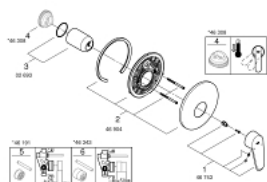

19 549 002 EURODISC COSMOPOLITAN GRIFERÍA PARA DUCHA

DESCRIPCIÓN DEL PRODUCTO

- Colour: Cromo
- trim set for use with rough-in box 33 963 001, 33 964 001, 33 965 001
- Sin cuerpo oculto
- Palanca metálica
- GROHE LongLife acabado
- Placa hermética
- Placa a pared
- Tornillos de fijación ocultos

19 549 002 EURODISC COSMOPOLITAN GRIFERÍA PARA DUCHA

RECAMBIOS , diciembre 2015 – spareParts.validDate.now

- 1: Palanca accionamiento (Order-nr. 46743000)
- 2: Placa (Order-nr. 46904000)
- 3: Carcasa (Order-nr. 02693000)
- 4: Limitador de temperatura (Order-nr. 46308000)*
- 5: Set de extensión (Order-nr. 46191000)*
- 6: Set de extensión (Order-nr. 46343000)*