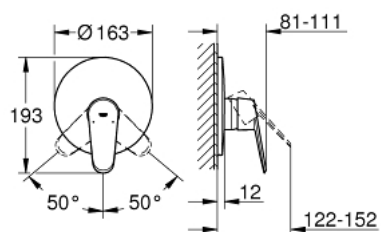

19 549 002 EURODISC COSMOPOLITAN GRIFERÍA PARA DUCHA

DESCRIPCIÓN DEL PRODUCTO

- Colour: Cromo
- trim set for use with rough-in box 33 963 001, 33 964 001, 33 965 001
- Sin cuerpo oculto
- Palanca metálica
- GROHE LongLife acabado
- Placa hermética
- Placa a pared
- Tornillos de fijación ocultos

19 549 002 EURODISC COSMOPOLITAN GRIFERÍA PARA DUCHA

RECAMBIOS , diciembre 2015 – spareParts.validDate.now

- 1: Palanca accionamiento (Order-nr. 46743000)
- 2: Placa (Order-nr. 46904000)
- 3: Carcasa (Order-nr. 02693000)
- 4: Limitador de temperatura (Order-nr. 46308000)*
- 5: Set de extensión (Order-nr. 46191000)*
- 6: Set de extensión (Order-nr. 46343000)*