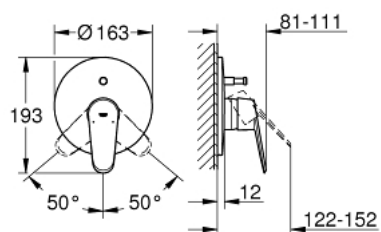

19 548 002 EURODISC COSMOPOLITAN GRIFERÍA PARA DUCHA Y TINA

DESCRIPCIÓN DEL PRODUCTO

- Colour: Cromo
- Set para instalación final:
- Necesita válvula 33961000, 33963000 o 33965000
- Sin cuerpo oculto
- Palanca metálica
- GROHE LongLife acabado
- Desviador: ducha / tina
- Placa hermética
- Placa a pared
- Tornillos de fijación ocultos

19 548 002 EURODISC COSMOPOLITAN GRIFERÍA PARA DUCHA Y TINA

RECAMBIOS , diciembre 2015 – spareParts.validDate.now

- 1: Palanca accionamiento (Order-nr. 46743000)
- 2: Placa (Order-nr. 46905000)
- 3: Carcasa (Order-nr. 02693000)
- 4: Inversor (Order-nr. 46737000)
- 5: Limitador de temperatura (Order-nr. 46308000)*
- 6: Set de extensión (Order-nr. 46191000)*
- 7: Set de extensión (Order-nr. 46343000)*