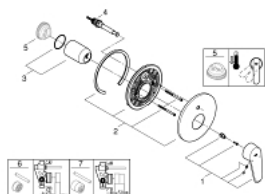

19 548 002 EURODISC COSMOPOLITAN GRIFERÍA PARA DUCHA Y TINA

DESCRIPCIÓN DEL PRODUCTO

- Colour: Cromo
- Set para instalación final:
- Necesita válvula 33961000, 33963000 o 33965000
- Sin cuerpo oculto
- Palanca metálica
- GROHE LongLife acabado
- Desviador: ducha / tina
- Placa hermética
- Placa a pared
- Tornillos de fijación ocultos

19 548 002 EURODISC COSMOPOLITAN GRIFERÍA PARA DUCHA Y TINA

RECAMBIOS , diciembre 2015 – spareParts.validDate.now

- 1: Palanca accionamiento (Order-nr. 46743000)
- 2: Placa (Order-nr. 46905000)
- 3: Carcasa (Order-nr. 02693000)
- 4: Inversor (Order-nr. 46737000)
- 5: Limitador de temperatura (Order-nr. 46308000)*
- 6: Set de extensión (Order-nr. 46191000)*
- 7: Set de extensión (Order-nr. 46343000)*