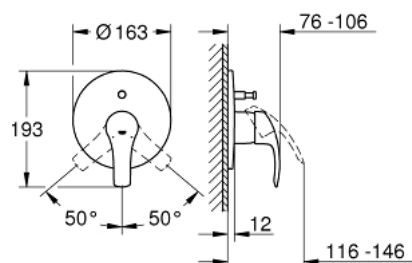

19 450 002 EUROSMART GRIFERÍA PARA DUCHA Y TINA

DESCRIPCIÓN DEL PRODUCTO

- Colour: Cromo
- Set para instalación final:
- Necesita válvula 33961000, 33963000 o 33965000
- Sin cuerpo oculto
- Palanca metálica
- GROHE LongLife acabado
- Fijación oculta GROHE FastFixation
- Desviador: ducha / tina
- Placa hermética
- Placa metálica

19 450 002 EUROSMART GRIFERÍA PARA DUCHA Y TINA

RECAMBIOS , octubre 2013 – spareParts.validDate.now

- 1: Palanca accionamiento (Order-nr. 46903000)
- 2: Placa (Order-nr. 46905000)
- 3: Inversor (Order-nr. 46737000)
- 4: Limitador de temperatura (Order-nr. 46308000)*
- 5: Set de extensión (Order-nr. 46191000)*
- 6: Set de extensión (Order-nr. 46343000)*