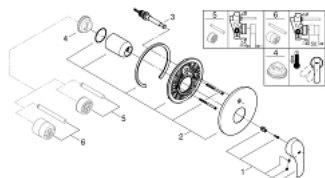

19 450 002 EUROSMART GRIFERÍA PARA DUCHA Y TINA

DESCRIPCIÓN DEL PRODUCTO

- Colour: Cromo
- Set para instalación final:
- Necesita válvula 33961000, 33963000 o 33965000
- Sin cuerpo oculto
- Palanca metálica
- GROHE LongLife acabado
- Fijación oculta GROHE FastFixation
- Desviador: ducha / tina
- Placa hermética
- Placa metálica

19 450 002 EUROSMART GRIFERÍA PARA DUCHA Y TINA

RECAMBIOS , octubre 2013 – spareParts.validDate.now

- 1: Palanca accionamiento (Order-nr. 46903000)
- 2: Placa (Order-nr. 46905000)
- 3: Inversor (Order-nr. 46737000)
- 4: Limitador de temperatura (Order-nr. 46308000)*
- 5: Set de extensión (Order-nr. 46191000)*
- 6: Set de extensión (Order-nr. 46343000)*