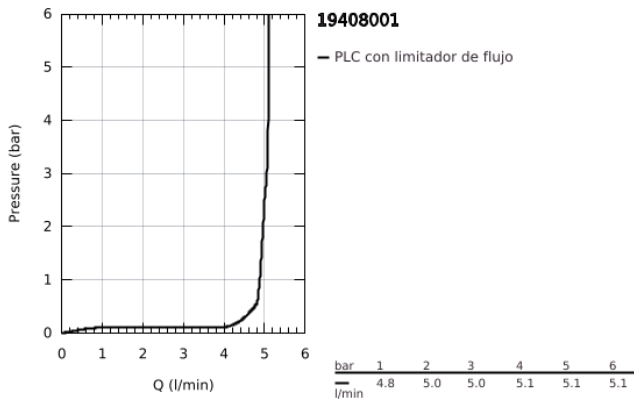

19 408 001 ESSENCE GRIFERÍA PARA LAVABO 2 ORIFICIOS

DESCRIPCIÓN DEL PRODUCTO

- Colour: Cromo
- Montaje a pared
- Parte exterior para instalar con cuerpo empotrado 23 571 000 / 32 635 000
- Sin cuerpo oculto
- Placa metálica
- Palanca metálica
- GROHE LongLife acabado
- mousseur 5.7 lpm
- GROHE AquaGuide aireador ajustable mousseur
- Distancia entre centros de 11 cm
- Longitud de salida: 18.3 cm
- Presión mínima recomendada 1 Kg