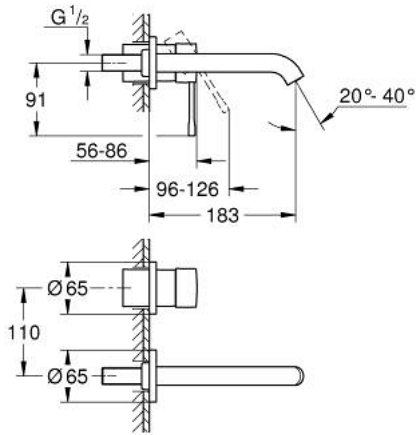

19 408 001 ESSENCE GRIFERÍA PARA LAVABO 2 ORIFICIOS

DESCRIPCIÓN DEL PRODUCTO

- Colour: Cromo
- Montaje a pared
- Parte exterior para instalar con cuerpo empotrado 23 571 000 / 32 635 000
- Sin cuerpo oculto
- Placa metálica
- Palanca metálica
- GROHE LongLife acabado
- mousseur 5.7 lpm
- GROHE AquaGuide aireador ajustable mousseur
- Distancia entre centros de 11 cm
- Longitud de salida: 18.3 cm
- Presión mínima recomendada 1 Kg

19 408 001 ESSENCE GRIFERÍA PARA LAVABO 2 ORIFICIOS

RECAMBIOS , abril 2022 – spareParts.validDate.now

1: Palanca accionamiento (Order-nr. 46916000)

2: Caño completo (Order-nr. 48638000)

2.1: Mousseur completo (Order-nr. 48480000)

2.2: Tornillo (Order-nr. 43094000)

3: Alargadera (Order-nr. 46943000)*

* Optional accessories