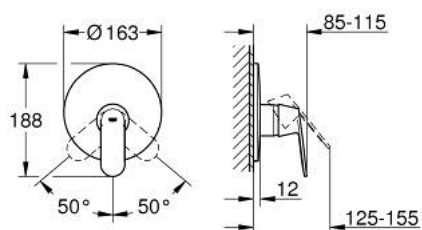

19 383 000 EUROSMART COSMOPOLITAN GRIFERÍA PARA DUCHA

DESCRIPCIÓN DEL PRODUCTO

- Colour: Cromo
- trim set for use with rough-in box 33 963 001, 33 964 001, 33 965 001
- Sin cuerpo oculto
- Palanca metálica
- GROHE LongLife acabado
- Placa hermética
- Placa a pared
- Tornillos de fijación ocultos

19 383 000 EUROSMART COSMOPOLITAN GRIFERÍA PARA DUCHA

RECAMBIOS , noviembre 2015 – spareParts.validDate.now

- 1: Palanca accionamiento (Order-nr. 46682000)
- 2: Placa (Order-nr. 46904000)
- 3: Carcasa (Order-nr. 02693000)
- 4: Limitador de temperatura (Order-nr. 46308000)*
- 5: Set de extensión (Order-nr. 46191000)*
- 6: Set de extensión (Order-nr. 46343000)*