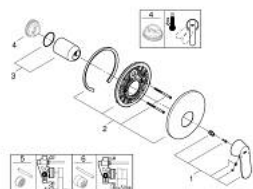

19 383 000 EUROSMART COSMOPOLITAN GRIFERÍA PARA DUCHA

DESCRIPCIÓN DEL PRODUCTO

- Colour: Cromo
- trim set for use with rough-in box 33 963 001, 33 964 001, 33 965 001
- Sin cuerpo oculto
- Palanca metálica
- GROHE LongLife acabado
- Placa hermética
- Placa a pared
- Tornillos de fijación ocultos

19 383 000 EUROSMART COSMOPOLITAN GRIFERÍA PARA DUCHA

RECAMBIOS , noviembre 2015 – spareParts.validDate.now

- 1: Palanca accionamiento (Order-nr. 46682000)
- 2: Placa (Order-nr. 46904000)
- 3: Carcasa (Order-nr. 02693000)
- 4: Limitador de temperatura (Order-nr. 46308000)*
- 5: Set de extensión (Order-nr. 46191000)*
- 6: Set de extensión (Order-nr. 46343000)*