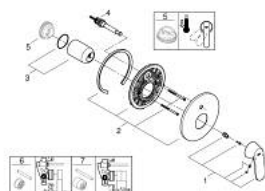

### DESCRIPCIÓN DEL PRODUCTO

- Colour: Cromo
- Necesario cuerpo empotrado 33 963 001
- Sin cuerpo oculto
- Palanca metálica
- GROHE LongLife acabado
- Desviador: ducha / tina
- Placa hermética
- Placa a pared
- Tornillos de fijación ocultos

## 19 382 000 EUROSMART COSMOPOLITAN GRIFERÍA PARA DUCHA Y TINA

**RECAMBIOS** , noviembre 2015 – spareParts.validDate.now

- 1: Palanca accionamiento (Order-nr. 46682000)
- 2: Placa (Order-nr. 46905000)
- 3: Carcasa (Order-nr. 02693000)
- 4: Inversor (Order-nr. 46737000)
- 5: Limitador de temperatura (Order-nr. 46308000)\*
- 6: Set de extensión (Order-nr. 46191000)\*
- 7: Set de extensión (Order-nr. 46343000)\*