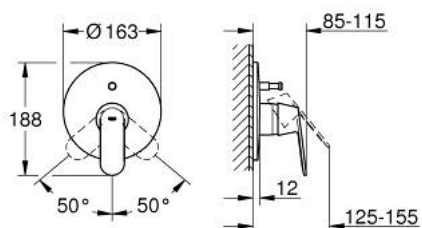

### DESCRIPCIÓN DEL PRODUCTO

- Colour: Cromo
- Necesario cuerpo empotrado 33 963 001
- Sin cuerpo oculto
- Palanca metálica
- GROHE LongLife acabado
- Desviador: ducha / tina
- Placa hermética
- Placa a pared
- Tornillos de fijación ocultos