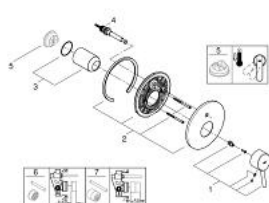

19 346 001 **CONCETTO GRIFERÍA PARA DUCHA Y TINA**

DESCRIPCIÓN DEL PRODUCTO

- Colour: Cromo
- Necesario cuerpo empotrado 33 963 001
- Sin cuerpo oculto
- Palanca metálica
- GROHE LongLife acabado
- Desviador: ducha / tina
- Placa hermética
- Placa a pared
- Tornillos de fijación ocultos

19 346 001 **CONCETTO GRIFERÍA PARA DUCHA Y TINA**

RECAMBIOS , diciembre 2015 – spareParts.validDate.now

1: Palanca accionamiento (Order-nr. 46723000)

2: Placa (Order-nr. 46905000)

3: Carcasa (Order-nr. 06874000)