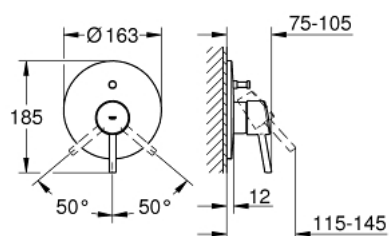

19 346 001 **CONCETTO GRIFERÍA PARA DUCHA Y TINA**

DESCRIPCIÓN DEL PRODUCTO

- Colour: Cromo
- Necesario cuerpo empotrado 33 963 001
- Sin cuerpo oculto
- Palanca metálica
- GROHE LongLife acabado
- Desviador: ducha / tina
- Placa hermética
- Placa a pared
- Tornillos de fijación ocultos

19 346 001 **CONCETTO GRIFERÍA PARA DUCHA Y TINA**

RECAMBIOS , diciembre 2015 – spareParts.validDate.now

1: Palanca accionamiento (Order-nr. 46723000)

2: Placa (Order-nr. 46905000)

3: Carcasa (Order-nr. 06874000)