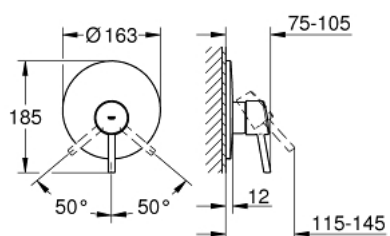

### DESCRIPCIÓN DEL PRODUCTO

- Colour: Cromo
- trim set for use with rough-in box 33 963 001, 33 964 001, 33 965 001
- Sin cuerpo oculto
- Palanca metálica
- GROHE LongLife acabado
- Placa hermética
- Placa a pared
- Tornillos de fijación ocultos

## 19 345 001 **CONCETTO GRIFERÍA PARA DUCHA**

**RECAMBIOS** , diciembre 2015 – spareParts.validDate.now

- 1: Palanca accionamiento (Order-nr. 46723000)
- 2: Placa (Order-nr. 46904000)
- 3: Carcasa (Order-nr. 06874000)
- 4: Limitador de temperatura (Order-nr. 46375000)\*
- 5: Set de extensión (Order-nr. 46191000)\*
- 6: Set de extensión (Order-nr. 46343000)\*