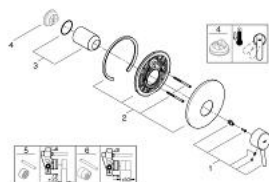

### DESCRIPCIÓN DEL PRODUCTO

- Colour: Cromo
- trim set for use with rough-in box 33 963 001, 33 964 001, 33 965 001
- Sin cuerpo oculto
- Palanca metálica
- GROHE LongLife acabado
- Placa hermética
- Placa a pared
- Tornillos de fijación ocultos

## 19 345 001 **CONCETTO GRIFERÍA PARA DUCHA**

**RECAMBIOS** , diciembre 2015 – spareParts.validDate.now

- 1: Palanca accionamiento (Order-nr. 46723000)
- 2: Placa (Order-nr. 46904000)
- 3: Carcasa (Order-nr. 06874000)
- 4: Limitador de temperatura (Order-nr. 46375000)\*
- 5: Set de extensión (Order-nr. 46191000)\*
- 6: Set de extensión (Order-nr. 46343000)\*