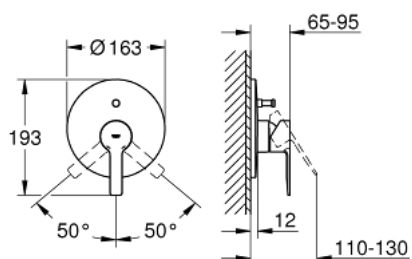

## 19 297 001 LINEARE GRIFERÍA PARA DUCHA Y TINA

### DESCRIPCIÓN DEL PRODUCTO

- Colour: Cromo
- Necesario cuerpo empotrado 33 963 001
- Sin cuerpo oculto
- Palanca metálica
- GROHE LongLife acabado
- Desviador: ducha / tina
- Placa hermética
- Placa metálica
- Tornillos de fijación ocultos
- Presión mínima recomendada 1 Kg