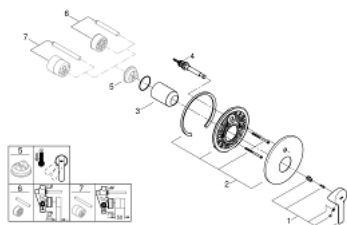

## 19 297 001 LINEARE GRIFERÍA PARA DUCHA Y TINA

### DESCRIPCIÓN DEL PRODUCTO

- Colour: Cromo
- Necesario cuerpo empotrado 33 963 001
- Sin cuerpo oculto
- Palanca metálica
- GROHE LongLife acabado
- Desviador: ducha / tina
- Placa hermética
- Placa metálica
- Tornillos de fijación ocultos
- Presión mínima recomendada 1 Kg

## 19 297 001 LINEARE GRIFERÍA PARA DUCHA Y TINA

**RECAMBIOS** , marzo 2017 – spareParts.validDate.now

- 1: Palanca accionamiento (Order-nr. 46988000)
- 2: Placa (Order-nr. 46905000)
- 3: Carcasa (Order-nr. 09038000)
- 4: Inversor (Order-nr. 46737000)
- 5: Limitador de temperatura (Order-nr. 46375000)\*
- 6: Set de extensión (Order-nr. 46191000)\*
- 7: Set de extensión (Order-nr. 46343000)\*