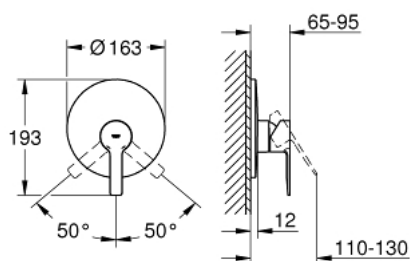

19 296 001 LINEARE GRIFERÍA PARA DUCHA

DESCRIPCIÓN DEL PRODUCTO

- Colour: Cromo
- trim set for use with rough-in box 33 963 001, 33 964 001, 33 965 001
- Sin cuerpo oculto
- Palanca metálica
- GROHE LongLife acabado
- Placa hermética
- Placa metálica
- Tornillos de fijación ocultos
- Presión mínima recomendada 1 Kg

19 296 001 LINEARE GRIFERÍA PARA DUCHA

RECAMBIOS , marzo 2017 – spareParts.validDate.now

1: Palanca accionamiento (Order-nr. 46988000)

2: Placa (Order-nr. 46904000)

3: Carcasa (Order-nr. 09038000)

4: Limitador de temperatura (Order-nr. 46375000)*