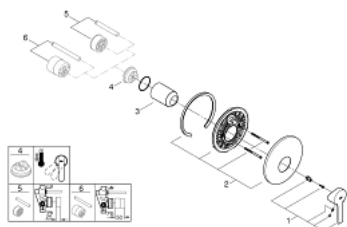

19 296 001 LINEARE GRIFERÍA PARA DUCHA

DESCRIPCIÓN DEL PRODUCTO

- Colour: Cromo
- trim set for use with rough-in box 33 963 001, 33 964 001, 33 965 001
- Sin cuerpo oculto
- Palanca metálica
- GROHE LongLife acabado
- Placa hermética
- Placa metálica
- Tornillos de fijación ocultos
- Presión mínima recomendada 1 Kg

19 296 001 LINEARE GRIFERÍA PARA DUCHA

RECAMBIOS , marzo 2017 – spareParts.validDate.now

1: Palanca accionamiento (Order-nr. 46988000)

2: Placa (Order-nr. 46904000)

3: Carcasa (Order-nr. 09038000)

4: Limitador de temperatura (Order-nr. 46375000)*