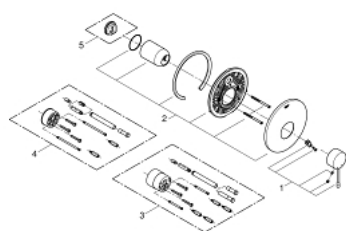

19 286 AL1 ESSENCE GRIFERÍA PARA DUCHA

DESCRIPCIÓN DEL PRODUCTO

- Colour: Brushed hard graphite
- Parte empotrable de ducha incluida
- Sin cuerpo oculto
- Palanca metálica
- GROHE LongLife acabado
- Placa hermética
- Placa metálica
- Tornillos de fijación ocultos
- Presión mínima recomendada 1 Kg

19 286 AL1 ESSENCE GRIFERÍA PARA DUCHA

RECAMBIOS , noviembre 2016 – spareParts.validDate.now

1: Palanca accionamiento (Order-nr. 46915AL0)

2: Placa (Order-nr. 46904AL0)

3: Set de extensión (Order-nr. 46343000)*