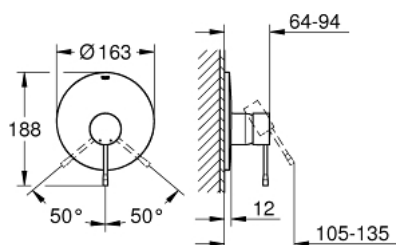

19 286 AL1 ESSENCE GRIFERÍA PARA DUCHA

DESCRIPCIÓN DEL PRODUCTO

- Colour: Brushed hard graphite
- Parte empotrable de ducha incluida
- Sin cuerpo oculto
- Palanca metálica
- GROHE LongLife acabado
- Placa hermética
- Placa metálica
- Tornillos de fijación ocultos
- Presión mínima recomendada 1 Kg

19 286 AL1 ESSENCE GRIFERÍA PARA DUCHA

RECAMBIOS , noviembre 2016 – spareParts.validDate.now

1: Palanca accionamiento (Order-nr. 46915AL0)

2: Placa (Order-nr. 46904AL0)

3: Set de extensión (Order-nr. 46343000)*