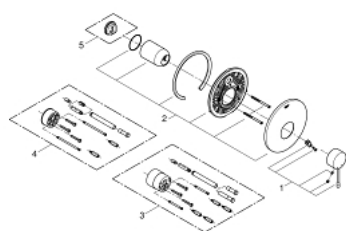

19 286 001 ESSENCE GRIFERÍA PARA DUCHA

DESCRIPCIÓN DEL PRODUCTO

- Colour: Cromo
- Parte empotrable de ducha incluida
- Sin cuerpo oculto
- Palanca metálica
- GROHE LongLife acabado
- Placa hermética
- Placa metálica
- Tornillos de fijación ocultos
- Presión mínima recomendada 1 Kg

19 286 001 ESSENCE GRIFERÍA PARA DUCHA

RECAMBIOS , enero 2014 – spareParts.validDate.now

1: Palanca accionamiento (Order-nr. 46915000)

2: Placa (Order-nr. 46904000)

3: Set de extensión (Order-nr. 46343000)*