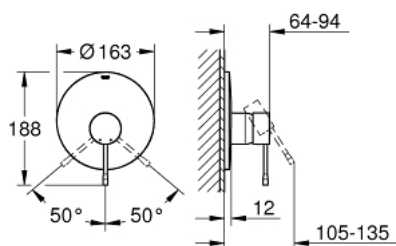

19 286 001 ESSENCE GRIFERÍA PARA DUCHA

DESCRIPCIÓN DEL PRODUCTO

- Colour: Cromo
- Parte empotrable de ducha incluida
- Sin cuerpo oculto
- Palanca metálica
- GROHE LongLife acabado
- Placa hermética
- Placa metálica
- Tornillos de fijación ocultos
- Presión mínima recomendada 1 Kg

19 286 001 ESSENCE GRIFERÍA PARA DUCHA

RECAMBIOS , enero 2014 – spareParts.validDate.now

1: Palanca accionamiento (Order-nr. 46915000)

2: Placa (Order-nr. 46904000)

3: Set de extensión (Order-nr. 46343000)*