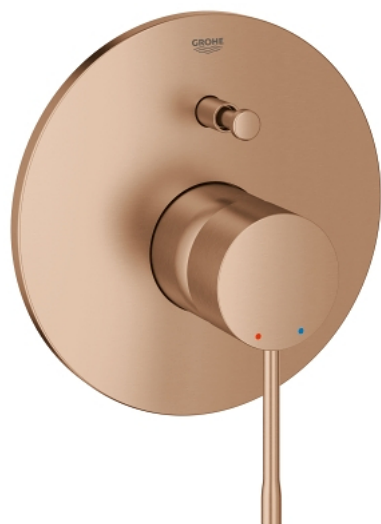

19 285 DL1 ESSENCE GRIFERÍA PARA DUCHA Y TINA

DESCRIPCIÓN DEL PRODUCTO

- Colour: Brushed warm sunset
- Necesario cuerpo empotrado 33 963 001
- Sin cuerpo oculto
- Palanca metálica
- GROHE LongLife acabado
- Desviador: ducha / tina
- Placa hermética
- Placa metálica
- Tornillos de fijación ocultos
- Presión mínima recomendada 1 Kg