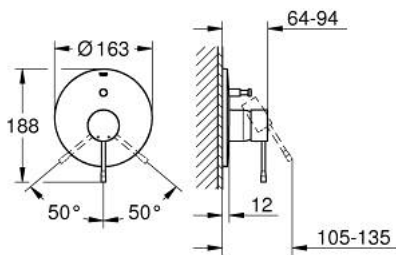

19 285 001 ESSENCE GRIFERÍA PARA DUCHA Y TINA

DESCRIPCIÓN DEL PRODUCTO

- Colour: Cromo
- Necesario cuerpo empotrado 33 963 001
- Sin cuerpo oculto
- Palanca metálica
- GROHE LongLife acabado
- Desviador: ducha / tina
- Placa hermética
- Placa metálica
- Tornillos de fijación ocultos
- Presión mínima recomendada 1 Kg

19 285 001 ESSENCE GRIFERÍA PARA DUCHA Y TINA

RECAMBIOS , enero 2014 – spareParts.validDate.now

1: Palanca accionamiento (Order-nr. 46915000)

2: Placa (Order-nr. 46905000)

3: Inversor (Order-nr. 46737000)