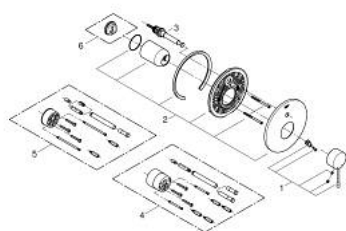

19 285 001 ESSENCE GRIFERÍA PARA DUCHA Y TINA

DESCRIPCIÓN DEL PRODUCTO

- Colour: Cromo
- Necesario cuerpo empotrado 33 963 001
- Sin cuerpo oculto
- Palanca metálica
- GROHE LongLife acabado
- Desviador: ducha / tina
- Placa hermética
- Placa metálica
- Tornillos de fijación ocultos
- Presión mínima recomendada 1 Kg

19 285 001 ESSENCE GRIFERÍA PARA DUCHA Y TINA

RECAMBIOS , enero 2014 – spareParts.validDate.now

1: Palanca accionamiento (Order-nr. 46915000)

2: Placa (Order-nr. 46905000)

3: Inversor (Order-nr. 46737000)