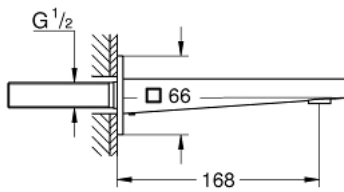

13 404 003 GROHE PLUS SALIDA PARA TINA

DESCRIPCIÓN DEL PRODUCTO

- Colour: Cromo
- Montaje a pared
- GROHE LongLife acabado
- Aireador tipo Mousseur
- Conexión de rosca exterior 1/2"
- Longitud: 16.8 cm

13 404 003 **GROHE PLUS SALIDA PARA TINA**

RECAMBIOS , agosto 2018 – spareParts.validDate.now

1: Mousseur completo (Order-nr. 48009000)