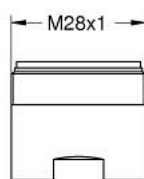

07 899 000 **MOUSSEUR SISTRA M28 X 1**

DESCRIPCIÓN DEL PRODUCTO

- Colour: Cromo
- Rosca exterior
- M 28 x 1
- Caudal tipo M
- 60.0 - 70.0 l/min at 3 bar
- GROHE LongLife acabado
- Rosca exterior

Pure Freude
an Wasser